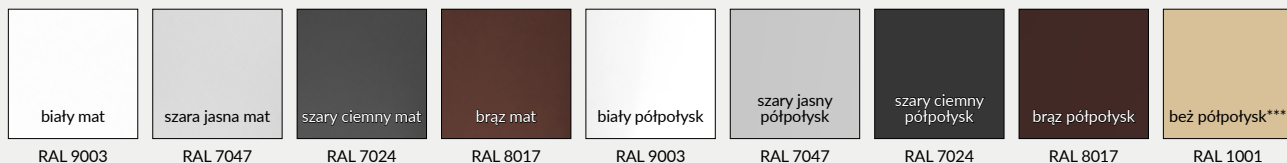

W STANDARDZIE OSS OLIMP EI30

- » gniazdo zaczepu zamka głównego
- » gniazda na 3 lub 6 zawiasów trójdzielnych (6 dla ościeżnic dwuskrzydłowych)

KOLORYSTYKA

Ościeżnice malowane są proszkowo w dwóch stopniach połysku: mat/drobna struktura lub półpołysk/gładka, dostępne w kolorach: