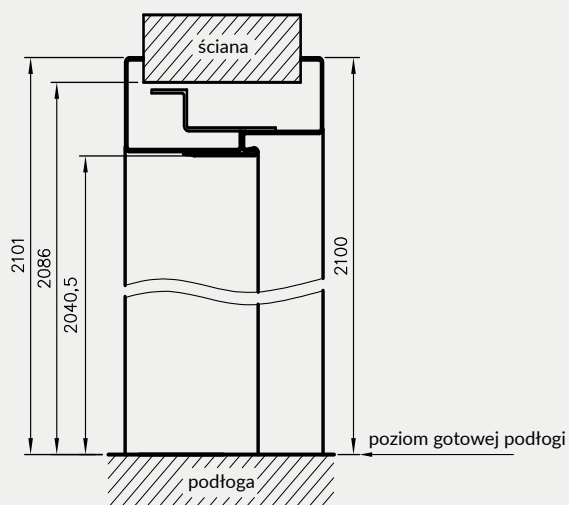

Przekrój pionowy OSRB

Y - Y