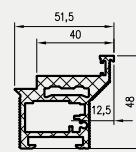

Profil do drzwi z odwróconą przylgą otwieranych do wewnątrz