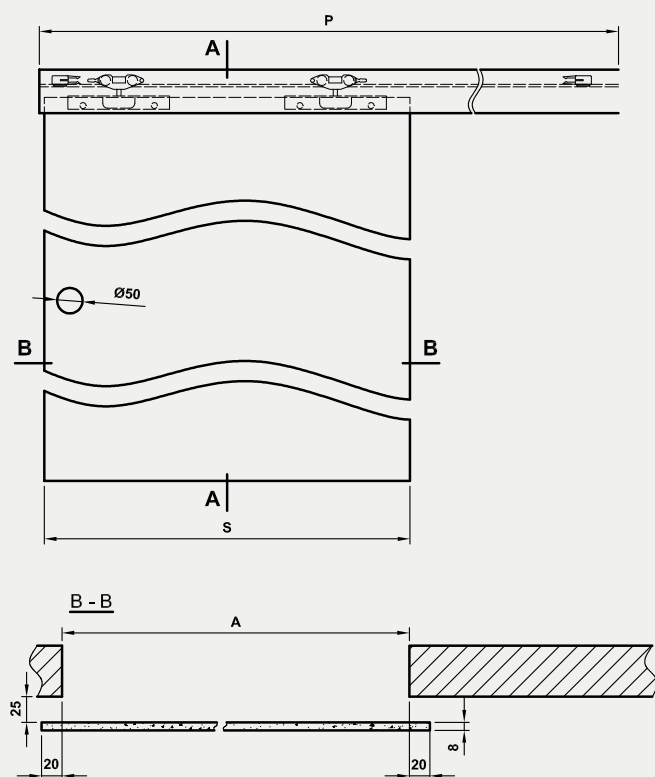

uchwyt muszkekowy
(stal nierdzewna)

UWAGA: Brak możliwości wykonania opcji wentylacyjnych.

Ceny skrzydeł szklanych GALLA na stronie 129

A - A przekrój pionowy systemu Spazio TP

A - A przekrój pionowy systemu Spazio TO