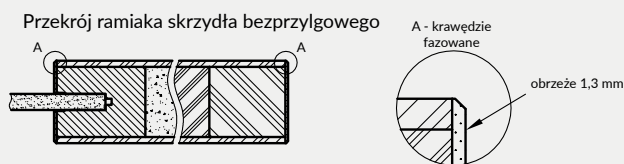

Szyby z kolekcji VETRO posiadają awers i rewers (ważne w zestawieniu obok siebie drzwi otwieranych odwrotnie). Przekroje poziome zamieszczone obok przedstawiają ułożenie szyby w wersji awers. Przy wyborze wersji rewers szyba jest obrócona o 180° wokół pionowej osi.