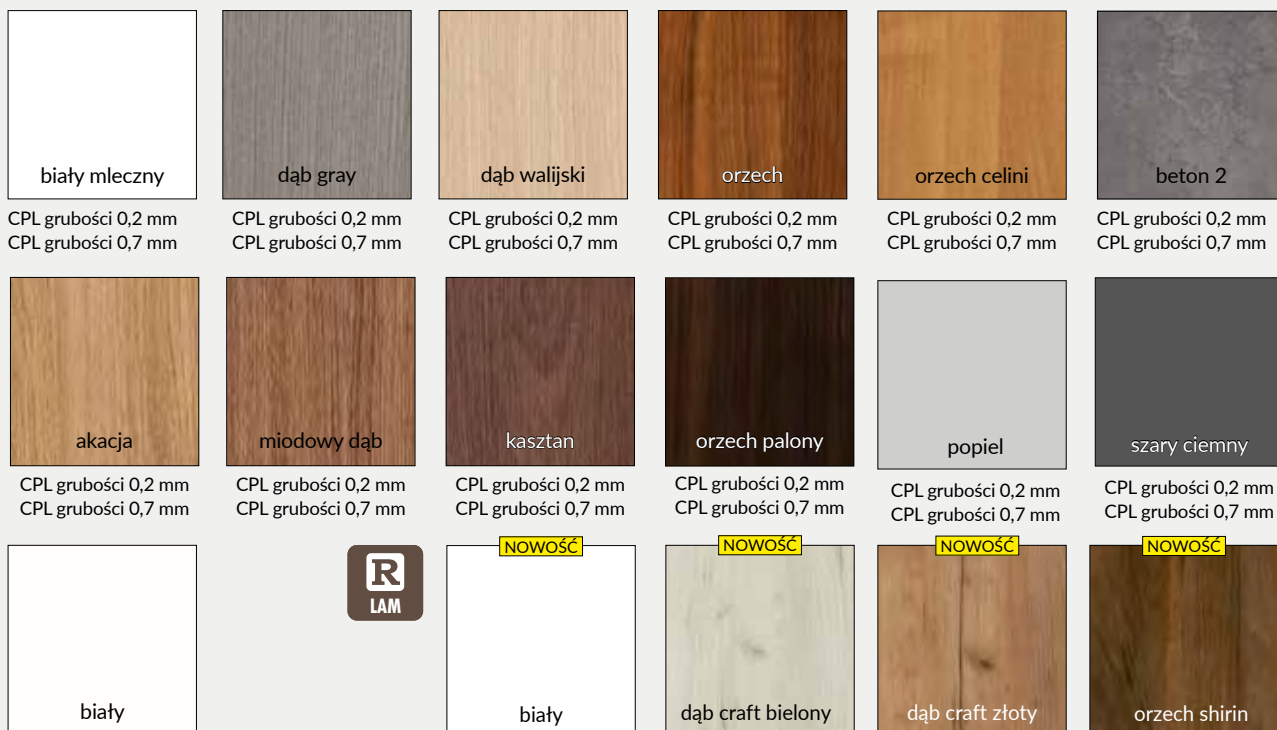

W0118
CPL grubości 0,15 mm
CPL grubości 0,7 mm