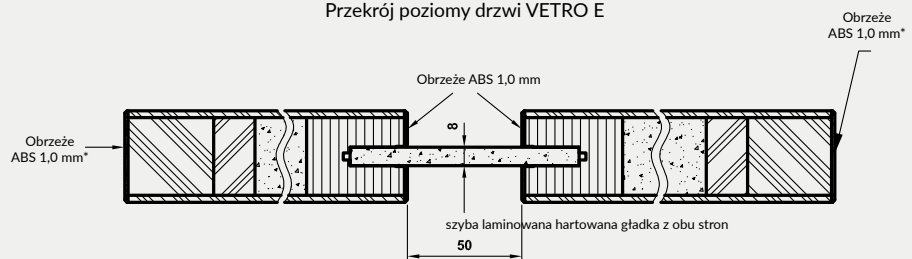

Vetro E - dąb halifax naturalny

Laminaty
EGGER 3 mm
grupa 1

Laminaty
CLEAF 4 mm
grupa 2

Przekrój poziomy drzwi VETRO E

Cena skrzydła nie obejmuje ceny ościeżnicy i klamki

MODEL	grupa 1	grupa 2
VETRO E	1231 zł 1514,13 zł	1522 zł 1872,06 zł

W STANDARDZIE

- » płaszczyzna skrzydła oklejona płytą laminowaną, synchroniczną o grubości 3 mm lub 4 mm
- » wzmocniona rama z płyty MDF
- » wypełnienie płyta wiórowa otworowa
- » szyba laminowana hartowana DECORMAT gr. 8 mm o stałej szerokości (niezależnie od szerokości skrzydła) lub szyba laminowana hartowana czarna (nieprzezierna) 8 mm o stałej szerokości (niezależnie od szerokości skrzydła)

SKRZYDŁO BEZPRZYLGOWE ROZWIERNE

- » krawędź bez przyłgi w kolorze czarnym **rys. 1**
- » gniazda pod 2 zawiasy wpuszczane Estetic 80 w kolorze stalowym, czarnym lub białym do wyboru (zawiasy stanowią wyposażenie ościeżnicy)
- » zamek magnetyczny na klucz zwykły, blokadę łazienkową, wkładkę patentową lub zamek oszczędnościowy w kolorze stalowym, czarnym lub białym do wyboru