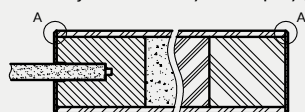

Przekrój ramiaka skrzydła bezprzylgowego

Szyby z kolekcji VETRO posiadają awers i rewers (ważne w zestawieniu obok siebie drzwi otwieranych odwrotnie). Przekroje poziome zamieszczone obok przedstawiają ułożenie szyby w wersji awers. Przy wyborze wersji rewers szyba jest obrócona o 180° wokół pionowej osi.