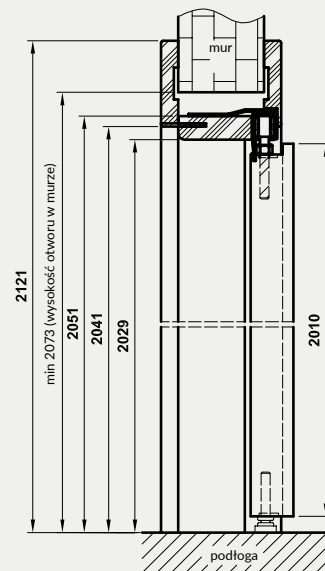

* **UWAGA:** w pozycji otwartej szerokość w świetle przejścia ościeżnicy jest ograniczona o około 10 cm (wartość nie uwzględnia klamki)

Ceny ościeżnic regulowanych z kątownikiem T80 do drzwi składanych

Dekor DRE-Cell i 3D

Cmin	Cmax	netto	brutto
95	115	536 zł	659,28 zł
120	140	552 zł	678,96 zł
140	160	567 zł	697,41 zł
160	180	581 zł	714,63 zł
180	200	597 zł	734,31 zł
200	220	613 zł	753,99 zł
220	240	631 zł	776,13 zł
240	260	643 zł	790,89 zł
260	280	658 zł	809,34 zł
280	300	672 zł	826,56 zł

***dekor tylko w usłojeniu poziomym

Przekrój pionowy