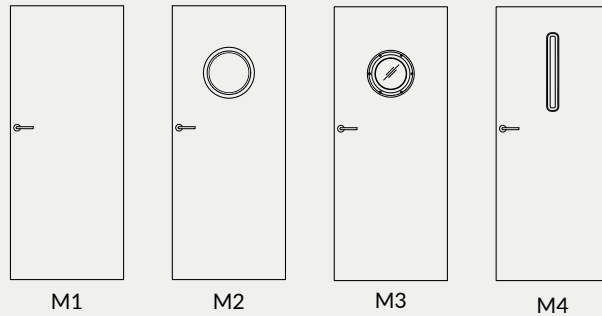

Opcje modelowe do wyboru z możliwością zastosowania wzorów grafik W1 - W4:

- M1 - pełne skrzydło, brak szklenia
- M2 - bulaj MDF w folii czarna mat
- M3 - bulaj metalowy w kolorze czarnym lub stalowym (szyba matowa lub przezroczysta)
- M4 - ramka MDF w folii czarna mat

Cena skrzydła nie obejmuje ceny ościeżnicy i klamki

WZÓR	M1	M2, M4	M3
WOOD	935 zł | 1150,05 zł	1146 zł | 1409,58 zł	1476 zł | 1815,48 zł