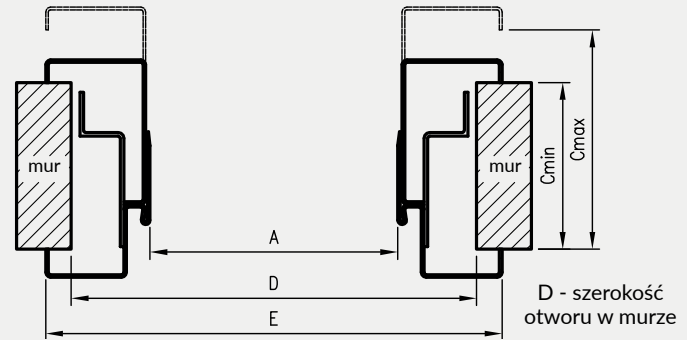

OŚCIEŻNICE STALOWE REGULOWANE PRZYLGOWE

Ościeżnice Stalowe Regulowane przylgowe - wymiary

* - przy zastosowaniu progu stalowego - faktyczna wysokość w świetle przejścia zmniejszy się o 20mm od podanej