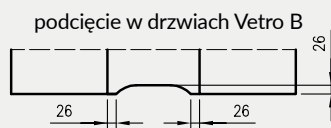

PODCIĘCIA WENTYLACYJNE