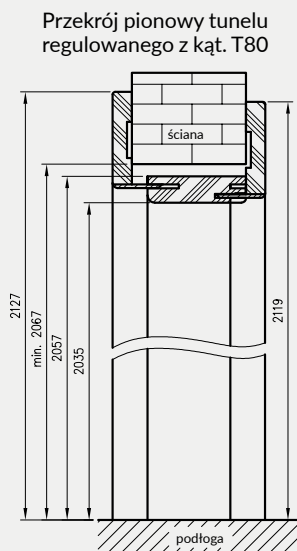

TUNEL REGULOWANY

Z KĄTOWNIKIEM T63, T80

Tunel regulowany to ozdobna zabudowa przejścia w murze. Może być stosowany jako samodzielne rozwiązanie lub jako integralna część systemu przesuwnej naściennych NT.

Tunel regulowany jest produktem wizualnie zbliżonym do ościeżnicy regulowanej, z kilkoma różnicami:

- » brak możliwości zamontowania zawiasów
- » brak blachy zaczepowej
- » brak frezowania pod uszczelkę różna wysokość i rozpiętość kątowników przednich i tylnych (wartość E i F w tabelach)