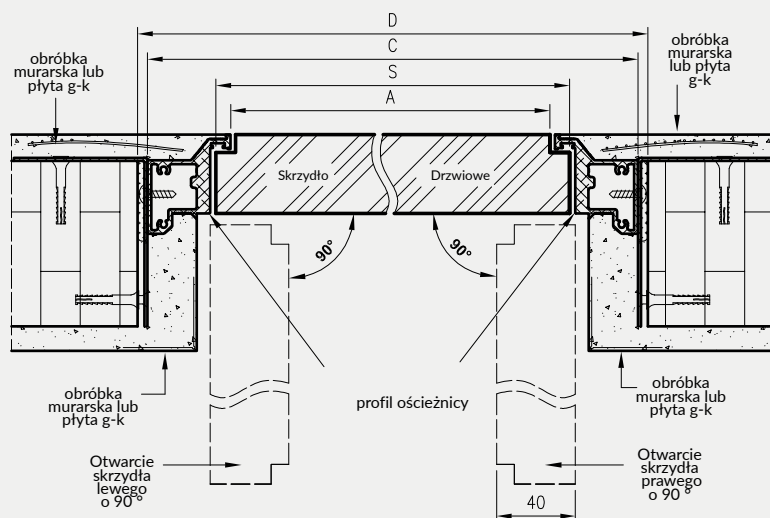

Wymiary szerokości drzwi Sara Eco 2

ODWRÓCONA PRZYLGĄ - OTWIERANE DO WEWNĄTRZ W NORMIE 202X OŚCIEŻNICA DRE

Przekrój poprzeczny dla drzwi Sara Eco 2 z odwróconą przylgą - otwierane do wewnątrz