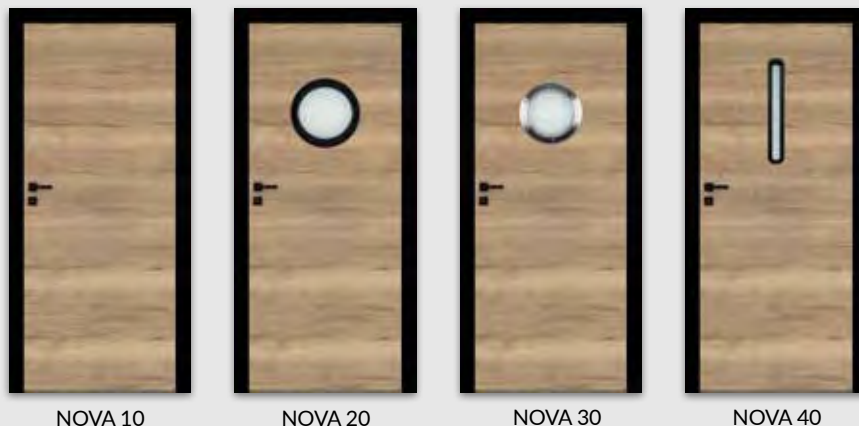

SKRZYDŁO BEZPRZYLGOWE ROZWIERNE (dopłata 74 zł netto)

- » krawędź bez przyłgi rys. 2
- » gniazda pod 2 zawiasy wpuszczane Estetic 80 (zawiasy stanowią wyposażenie ościeżnicy)
- » zamek magnetyczny na klucz zwykły, blokadę łazienkową, wkładkę patentową lub zamek oszczędnościowy w kolorze stalowym, czarnym lub białym do wyboru

SKRZYDŁO PRZESUWNE

- » krawędź bez przyłgi rys. 2
- » gniazdo pod zamek hakowy i/lub uchwyty

OŚCIEŻNICE

- » do skrzydeł z kolekcji NOVA polecamy ościeżnice w folii DRE-CELL czarna mat 2

OPCJE ZA DOPŁATĄ

- » wypełnienie płyta wiórowa otworowa 112 zł | 137,76 zł
- » skrzydła bezprzylgowe rozwierne 74 zł | 91,02 zł
- » skrzydła „100” 133 zł | 163,59 zł
- » podcięcie wentylacyjne 27 zł | 33,21 zł
- » kratka wentylacyjna tworzywowa 26 zł | 31,98 zł
- » kratka wentylacyjna aluminiowa 109 zł | 134,07 zł
- » Istnieje możliwość zakupu samego bulaja metalowego w kolorze czarnym lub stali nierdzewnej w cenie 485 zł | 596,55 zł
- » **UWAGA:** trzeci zawias Estetic 80 do drzwi bezprzylgowych (dopłata doliczana jest do ceny ościeżnicy) 120 zł | 147,60 zł

rys. 1

rys. 2

NOVA 10

NOVA 20

NOVA 30

NOVA 40

BULAJ metalowy Nova 30 - w kolorze stali lub czarny. Dostępna wyłącznie szyba matowa lub przezroczysta.

RIVIA 10 - biała mat/dąb vintage