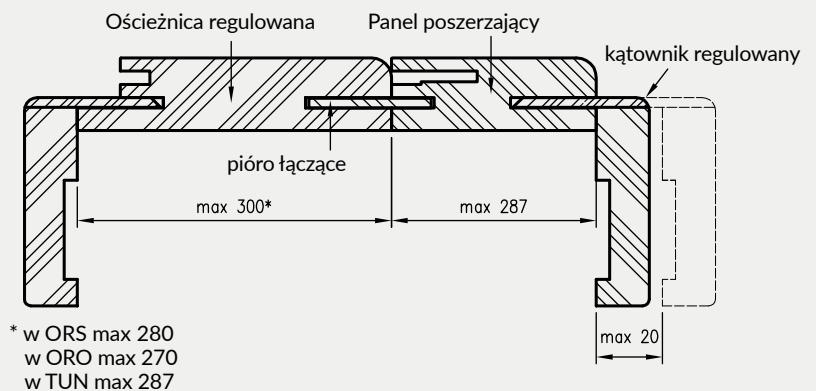

PANELE POSZERZAJĄCE

ZASTOSOWANIE

Panel poszerzający to składowa ozdobnej zabudowy przejścia w murze lub powiększenie możliwości instalowania ościeżnic przy grubych ścianach powyżej 320 mm. Panel jest poszerzeniem środkowych części ościeżnic regulowanych i tuneli regulowanych. Znajduje zastosowanie przy użyciu kątowników regulowanych, z wcześniej zamówionych ościeżnic lub tuneli z kątem łączenia 45°.

Panele poszerzające o zmiennych wysokościach występują tylko w grupie oklein Cell i CPL.

ZAWARTOŚĆ KOMPLETU

- » dwie belki pionowe
- » belka pozioma
- » trzy pióra łączące
- » akcesoria do łączenia belek

warianty szerokości przekroju panela

X	062	082	107	127	147	167	187	207	227	247	267	287