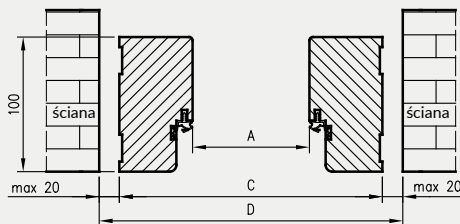

KONSTRUKCJA

Ościeżnica OD ATHOS wykonana jest z klejonego drewna sosnowego, od strony ekspozycyjnej pokryta laminatem CPL O, 15-0,2 mm. Belki ościeżnicy, o stałej szerokości 100mm, docięte są pod kątem 90°. W kanale, wyfrezowanym we wrębie belek, wklejona jest uszczelka pęczniająca o właściwościach przeciwpożarowych.

ZASTOSOWANIE

Ościeżnice OD ATHOS dedykowane są do drzwi Athos, wraz z którymi, zamontowane zgodnie z Krajową Oceną Techniczną nr 2018/0633 stanowią przegrodę o odporności ogniowej EI₁ 30. Ponadto, wyposażone w próg stały spełniają kryteria izolacyjności akustycznej zgodnie z klasą Rw = 37 dB, a w konfiguracji z uszczelką opadającą, bez progu stałego, Rw = 32 dB

ZAWARTOŚĆ KOMPLETU

- » Belki główne (nadproże, stojak zaczepowy z zamontowanym zaczepem zamka głównego oraz stojak zawiasowy z otworowaniem pod jarzma I zawiasy trójdzielne oraz zamontowanymi gniazdami bolców antywyważeniowych), uszczelka przylgowa, trzy zawiasy (część środkowa zawiasu trójdzielnego)+ 3 jarzma zawiasowe, komplet elementów przeznaczonych do zmontowania ościeżnicy według dołączonej instrukcji.

Ościeżnice pakowane są w opakowania kartonowe.

Asortyment ościeżnic drewnianych:

- » OD ATHOS - do drzwi Athos z progiem stałym
- » OD ATHOS UO - do drzwi Athos z uszczelką opadającą

Wymiary OD do drzwi Athos