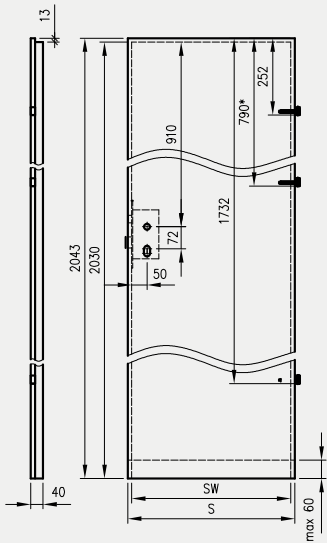

Skrzydła bezprzylgowe rozwiernie

INFORMACJE TECHNICZNE

WYMIARY SKRZYDEŁ I ROZMIESZCZENIE ZAWIASÓW

Skrzydła przylgowe