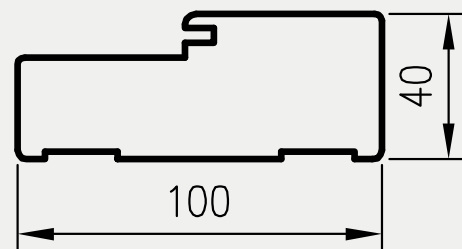

KONSTRUKCJA

Ościeznica prosta bezprzylgowa wykonana jest z wysokogatunkowych płyt drewnopochodnych i oklejona jest ekologiczną, drewnopodobną folią dekoracyjną DRE-Cell, folią 3D, laminatem CPL 0,15 - 0,2 mm lub malowane.
Ościeznica posiada stałą szerokość 100 mm.

ZASTOSOWANIE

Ościeznica prosta bezprzylgowa ma zastosowanie do wszystkich kolekcji DRE w wersji bezprzylgowej rozwiernej.

ZAWARTOŚĆ KOMPLETU

Belka główna (element poziomy i dwa pionowe), uszczelka drzwiowa, zestaw zawiasów, komplet elementów przeznaczonych do zmontowania ościeznicy wg dołączonej instrukcji. Ościeżnice pakowane są w opakowania kartonowe.

Profil OPB

wymagana wysokość otworu w murze 2097 mm

D - wymagana szerokość otworu w murze

do drzwi jednoskrzydłowych

	A	C	D
„60”	627	707	730
„70”	727	807	830
„80”	827	907	930
„90”	927	1007	1030
„100”	1027	1107	1130

do drzwi dwuskrzydłowych

	A	C	D
„120”	1274	1354	1380
„130”	1374	1454	1480
„140”	1474	1554	1580
„150”	1574	1654	1680
„160”	1674	1754	1780
„170”	1774	1854	1880
„180”	1874	1954	1980

CENYOŚCIEŻNICPROSTYCHBEZPRZYLGOWYCH

grupa dekorów	netto	brutto
	612 zł	752,76 zł
	699 zł	859,77 zł
	957 zł	1177,11 zł

Ceny zawierają 2 zawiasy z płytkami mocującymi.

Cena ościeznicy do drzwi dwuskrzydłowych: +50% (w przypadku użycia 3 zawiasów dopłata dodatkowa
» Dopłata za trzeci zawias Estetic 80

242 zł | 297,66 zł)
120 zł | 147,60 zł