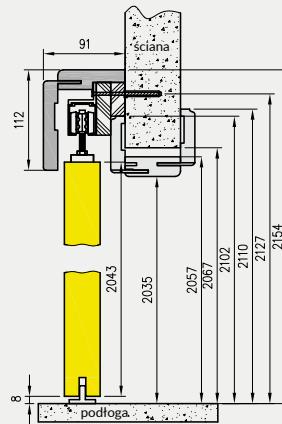

NT - przekrój pionowy na tunelu z kątem 63 mm