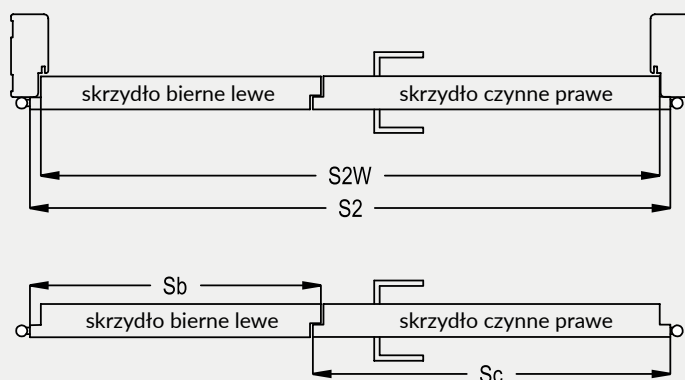

Wyłącznie ościeżnice naszej produkcji pasują do drzwi dwuskrzydłowych, dlatego zalecamy dokonywanie zakupu drzwi w kompletach. Komplet DRE obejmuje 2 skrzydła drzwiowe oraz ościeżnicę.

$$\boxed{\text{cena drzwi dwuskrzydłowych}} = \boxed{\text{cena skrzydła} \times 2} + \boxed{\text{cena ościeżnicy}}$$

Symbol wymiaru	wymiary w [mm]		
	S2	S2W	kombinacja* Sc+Sb
„100d”	1078	1052	644+444
„110d”	1178	1152	744+444
”120”	1278	1252	844+444; 644+644
”130”	1378	1352	944+444; 744+644; 644+744
”140”	1478	1452	1044+444; 844+644; 744+744; 644+844
”150”	1578	1552	944+644; 844+744; 744+844; 644+944
”160”	1678	1652	1044+644; 944+744; 844+844; 744+944; 644+1044
”170”	1778	1752	1044+744; 944+844; 844+944; 744+1044
”180”	1878	1852	1044+844; 944+944; 844+1044
”190”	1978	1952	1044+944; 944+1044
”200”	2078	2052	1044+1044

kombinacja* - możliwe zestawienia szerokości skrzydeł czynnych (Sc) i biernych (Sb)