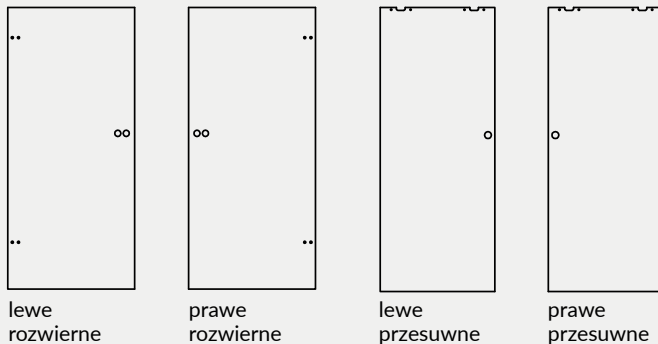

STRONY SKRZYDEŁ SZKLANYCH

Drzwi Galla posiadają różniące się od siebie strony tafli (nie dotyczy Galla 1 przezroczysta).