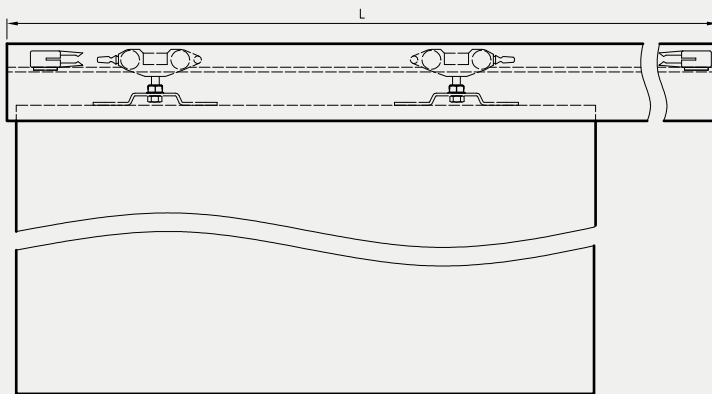

SYSTEM PRZESUWNY NAŚCIENNY SPAZIO CD

SKRZYDŁA DRZWIOWE PRZESUWNE
wewnętrzne wewnątrzlokalowe

SPAZIO CD

System przesuwny naścienny z anodowaną prowadnicą i blendą prostokątną. Przeznaczony do skrzydeł płytowych i ramowych. Jest to rozwiązanie przeznaczone do obrobionego na gotowo ościeża.

Do skompletowania systemu należy dokupić skrzydło przesuwne z naszej szerokiej oferty w wersji z uchwytem. Uchwyty należy dokupić oddzielnie (informacje str. 97).

W SKŁAD ZESTAWU WCHODZI:

- » prowadnica wraz z zaślepkami bocznymi
- » wózki jezdne systemu
- » uchwyty montażowe skrzydła drzwiowego
- » prowadnik dolny
- » zestaw montażowy (śruby, wkręty)

A - szerokość otworu w murze
S - szerokość skrzydła
L - długość prowadnicy

	A	S	L
„60”	600	644	1370
„70”	700	744	1570
„80”	800	844	1770
„90”	900	944	1970
„100”	1000	1044	2170

MODEL

System SPAZIO CD

cena

880 zł netto | 1082,40 zł brutto

Szerokość skrzydeł: jednoskrzydłowe „60”÷„100”.
Informacje techniczne: 170-178, akcesoria: str. 97.