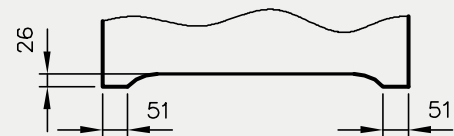

UWAGI DOTYCZĄCE ZAWIASÓW

Ościeżnice do skrzydeł szklanych rozwiernych powinny posiadać 2 zawiasy czopowe $\varnothing$ 15 mm.

Zapewnienie powierzchni wentylacyjnej w drzwiach szklanych rozwiernych

Symbol wym. drzwi	drzwi rozwiernie z podcięciem wentylacyjnym	
	powierzchnia wentylacyjna podcienia i prześwitu 8 mm [m²]	wymagany prześwit dla spełnienia wymogu wentylacyjności [w mm]
„90”	0,027	2
„80”	0,024	5,5
„70”	0,021	10*
„60”	0,017	16*

* - drzwi „60” i „70” nie spełniają wymogów wentylacyjności.

Podcienia wentylacyjne (tylko drzwi rozwiernie)