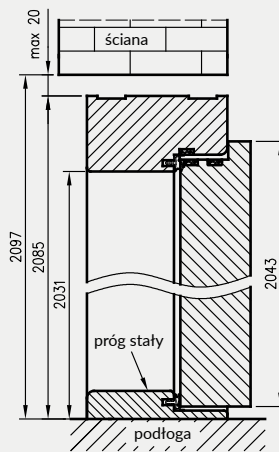

Szer.	A	C	D
"80"	802	910	934
"90"	902	1010	1034
"90E"	917	1025	1049
"100"	1002	1110	1134
"110"	1102	1210	1234

D - szerokość otworu montażowego

Ościeżnica drewniana do drzwi Athos z progiem stałym

Ościeżnica drewniana do drzwi Athos z uszczelką opadającą*