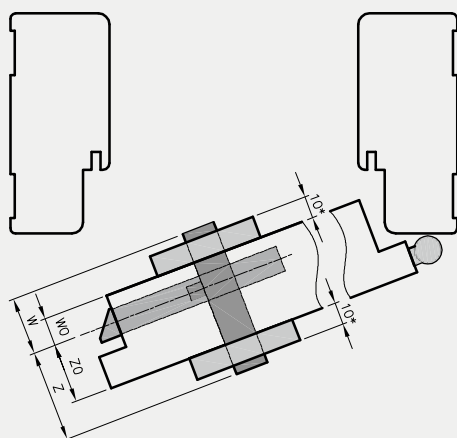

INFORMACJE TECHNICZNE

GRUBOŚĆ SKRZYDEŁ I DOBÓR WKŁADKI PATENTOWEJ

Rodzaj skrzydła	Grubość skrzydeł	proporcja w skrzydle (W0/Z0)	Zalecany ** wymiar wkładki (W/Z)	Dotyczy wkładki z gałką	
				Wkładka z gałką po wewnętrznej stronie (W/Z)	Wkładka z gałką po zewnętrznej stronie (W/Z)
Skrzydła przylgowe	40	14 / 26	25 / 40 26 / 36 26 / 41 30 / 40	25G / 40 26G / 36 26G / 41 30G / 40	25 / 40G 26 / 36G 26 / 41G 30 / 40G
Skrzydła odwrócona przylga Sara Eco 2	40	24 / 16	35 / 30 36 / 26 36 / 31 40 / 30	35G / 30 36G / 26 36G / 31 40G / 30	35 / 30G 36 / 26G 36 / 31G 40 / 30G
Skrzydła bezprzylgowe	40 50	20 / 20	31 / 31 30 / 30 35 / 35	31G / 31 30G / 30 35G / 35	
Skrzydła bezprzylgowe Sara Eco 2	40	16 / 24	30 / 35 26 / 36 31 / 36 30 / 40	30G / 35 26G / 36 31G / 36 30G / 40	30 / 35G 26 / 36G 31 / 36G 30 / 40G
Skrzydło z odwróconą przylgą	40 50	27 / 13	40 / 25 41 / 26 30 / 40	40G / 25 41G / 26	40 / 25G 41 / 26G
Skrzydła składane	40	17/23	30/35 31/36 30/40	30G / 35 31G / 36 30G / 40	30 / 35G 31 / 36G 30 / 40G
p.poż. Athos	50	21 / 29	31 / 41 35 / 40	31G / 41 35G / 40	31 / 41G 35 / 40G
Olimp EI30	50	18 / 32	30 / 45 31 / 46	30G / 45 31G / 46	30 / 45G 31 / 46G
Olimp EI60	60	28 / 32	40 / 45 41 / 46	40G / 45 41G / 46	40 / 45G 41 / 46G
p.poż. FORCA	50	22 / 28	35 / 40		
SOLID RC2	40,6	14 / 26,6	26 / 40 26 / 41 30 / 40		

* Wkładki są obracalne – tzn. 25/40 = 40/25, 26G/36 = 36/26G

** Wymiar zalecany przy założeniu że szyld ma grubość 10 mm, a wkładka wystaje ponad szyld nie więcej niż 5 mm.

Rys. Dobór wymiaru wkładki bębnekowej

Wymiar wkładki obliczamy ze wzoru:

$W0 + \text{grubość szyldu} + 2 \div 3 \text{mm} / Z0 + \text{grubość szyldu} + 2 \div 3 \text{mm}$

gdzie:

W0 i Z0 – wartości podano w powyższej tabeli
grubość szyldu – mierzymy (w tabeli założono że szyld ma 10 mm grubości)