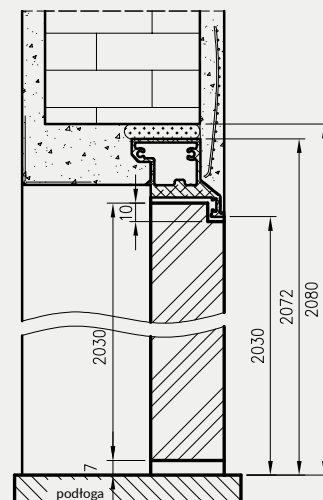

Przekrój pionowy dla drzwi Sara Eco 2 z odwróconą przylgą - otwierane do wewnątrz