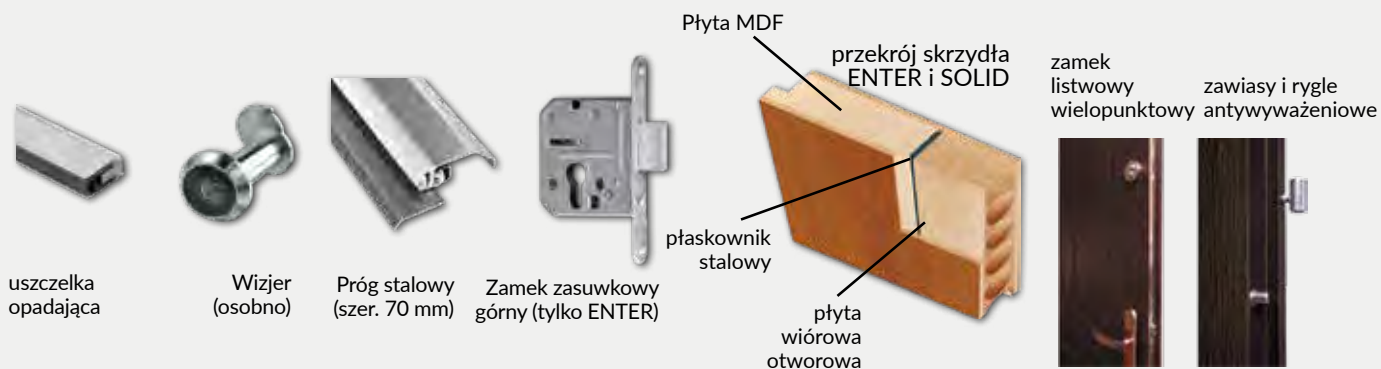

UWAGA: Modele ENTER 21-23 i SOLID 21-23 - skrzydła w laminatach CPL w standardzie z krawędzią z promieniem R 2,5 mm.

krawędź R 2,5 mm w laminatach CPL

** W modelach 21-23 wykonane są wstawki o szerokości 8 mm umiejscowione w jednej płaszczyźnie z powierzchnią drzwi z obu stron