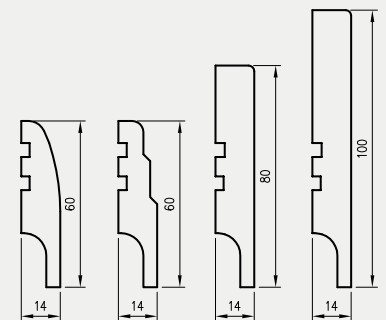

Listwa LPP4W długości 2,40 mb na płycie odpornej na wilgoć.

KRATKI WENTYLACYJNE

Do drzwi można wstawić łazienkową kratkę wentylacyjną tworzywową, dostępną w kolorach biały, beż, calvados, brąz, srebrna, kremowa, szary, czarny i popielaty (oprócz drzwi ramowych, przesuwanych, składanych, P.POŻ. oraz SOLID, ENTER) lub aluminiową

- » kratka wentylacyjna tworzywową
- » kratka wentylacyjna aluminiowa

cena netto | cena brutto
26 zł | 31,98 zł
109 zł | 134,07 zł