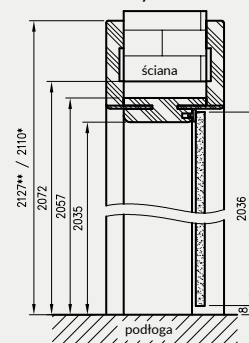

Przekrój pionowy drzwi szklanych z ORC