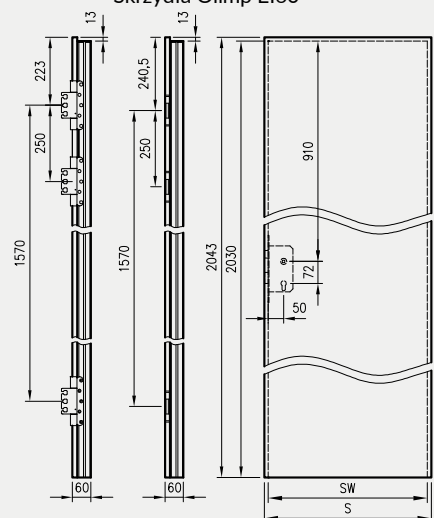

* jeśli występuje

Uwaga: zamki magnetyczne w dwóch wariantach rozstawu: 85mm na wkładkę patentową lub 90 mm na klucz zwykły oraz WC

Skrzydła Forca / Forca B

Skrzydła Athos / Olimp EI30

Skrzydła Olimp EI60**