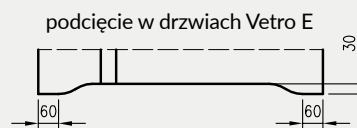

PODCIĘCIA WENTYLACYJNE