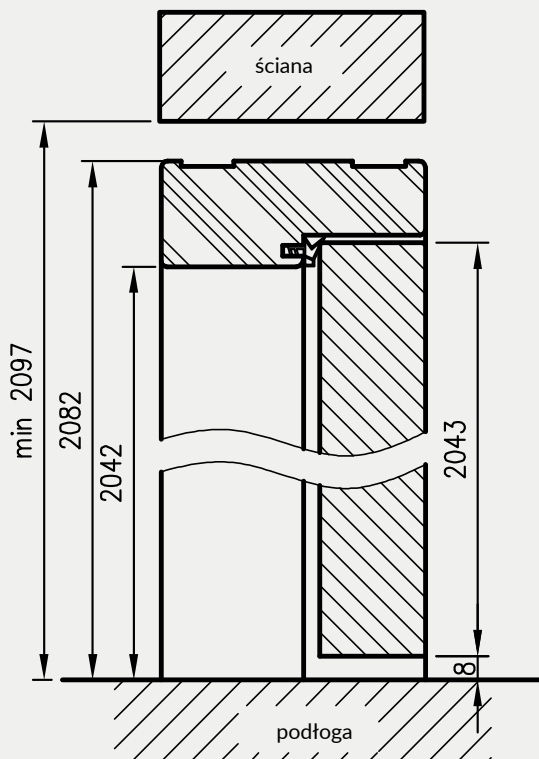

Przekrój pionowy OPB