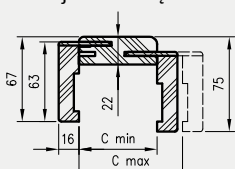

TUNEL REGULOWANY

Z KĄTOWNIKIEM T63, T80

Tunel regulowany to ozdobna zabudowa przejścia w murze. Może być stosowany jako samodzielne rozwiązanie lub jako integralna część systemu przesuwnej naściennych NT.

Tunel regulowany jest produktem wizualnie zbliżonym do ościeżnicy regulowanej, z kilkoma różnicami:

- » brak możliwości zamontowania zawiasów
- » brak blachy zaczepowej
- » brak frezowania pod uszczelkę różna wysokość i rozpiętość kątowników przednich i tylnych (wartość E i F w tabelach)

wymagana wysokość otworu w murze 2067 mm

UWAGA: Dla zapewnienia wysokiej jakości tuneli malowanych, przed lakierowaniem są one oklejone specjalnym materiałem stanowiącym jednolity podkład.

Tunel regulowany podwójny

symbol	120	130	140	150	160	170	180	190	200
A	1200	1300	1400	1500	1600	1700	1800	1900	2000
C	1244	1344	1444	1544	1644	1744	1844	1944	2044
D	1264	1364	1464	1564	1664	1764	1864	1964	2064
E*	1350	1450	1550	1650	1750	1850	1950	2050	2150
E**	1384	1484	1584	1684	1784	1884	1984	2084	2184
F*	1334	1434	1534	1634	1734	1834	1934	2034	2134
F**	1368	1468	1568	1668	1768	1868	1968	2068	2168

CENY TUNELU REGULOWANEGO