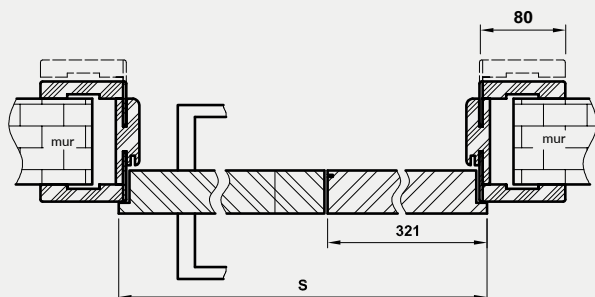

System drzwi składanych charakteryzuje się tym, że podczas otwierania drzwi, skrzydła składają się do pozycji równoległej względem siebie. System drzwi składanych obejmuje:

- » skrzydło składające się z dwóch części połączonych ze sobą za pomocą 3 zawiasów wpuszczanych (ceny skrzydeł w tabeli na poprzedniej stronie)
- » ościeżnicę regulowaną do drzwi składanych (ceny w tabeli na dole strony)

W STANDARDZIE

- » rama z drewna iglastego
- » wypełnienie „plaster miodu”
- » krawędź prosta **rys. 1**
- » zamek zasuwkowy na klucz zwykły, blokadę łazienkową, wkładkę patentową lub zamek oszczędnościowy
- » 3 zawiasy wpuszczane ISTAR między częściami skrzydła

OPCJE ZA DOPLATĄ

- » wypełnienie płyta wiórowa otworowa 112 zł | 137,76 zł
- » skrzydła „90” i „100” 25 zł | 30,75 zł

Przekrój poprzeczny drzwi składanych w pozycji zamkniętej (drzwi prawe, drzwi lewe to lustrzane odbicie)

Tab. Wymiary