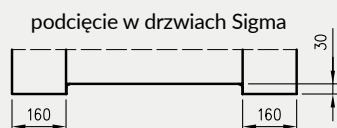

PODCIĘCIA WENTYLACYJNE