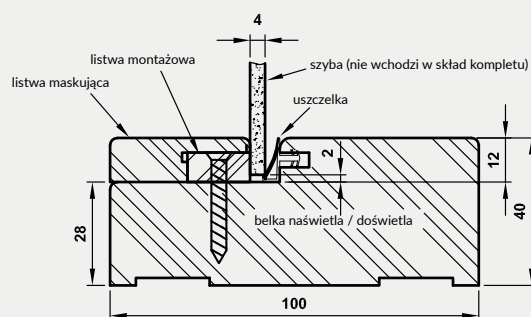

Rys. Przekrój naświetla / doświetla

Tabela wymiarów naświetli / doświetli

asortyment	wysokość całkowita	szerokość całkowita	długość obwodu
doświetle	2073 mm	Z	$2 \cdot 2073 + 2 \cdot Z$
naświetle boczne	N	Z	$2 \cdot N + 2 \cdot Z$
naświetle górne	N	B	$2 \cdot N + 2 \cdot B$