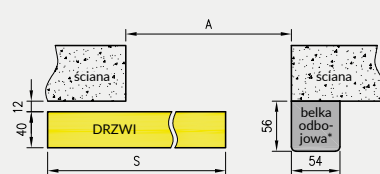

Wysokość skrzydła przesuwnego - 2043 mm
całkowita wysokość systemów przesuwnych - 2154 mm

System przesuwny pojedynczy

symbol	„60”	„70”	„80”	„90”	„100”
A	602	702	802	902	1002
C	646	746	846	946	1046
D	664	764	864	964	1064
E	752	852	952	1052	1152
E*	786	886	986	1086	1186
S	644	744	844	944	1044

System przesuwny podwójny

symbol	„120”	„140”	„160”	„180”	„200”
A	1200	1400	1600	1800	2000
C	1244	1444	1644	1844	2044
D	1264	1464	1664	1864	2064
E	1350	1550	1750	1950	2150
E*	1384	1584	1784	1984	2184
S**	644	744	844	944	1044

NS - przekrój poziomy (system lewy)