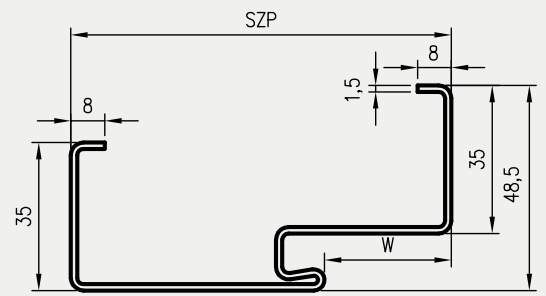

OŚCIEŻNICE STALOWE STAŁE

rodzaj ościeżnicy	H0	Hs	Hw	Hm	W	SZP
OSSB STAND	2084	2040,5	2075,5	2089	46	106
OSS STAND	2071	2027,5*	2062,5	2076	30	90
OSS ENTER						
OSS SOLID						
OSS SOLID RC2						
OSS SZKLANE	2077	2033,5	2068,5	2082	30	90
OSS ATHOS	2073	2029,5*	2064,5	2078	38	117
OSS FORCA						
OSS OLIMP EI30	2070	2025,5	2060,5	2074		

H0 - wysokość otworu montażowego

Hs - wysokość w świetle przejścia w ościeżnicy

* - przy zastosowaniu progu stalowego - faktyczna wysokość w świetle przejścia zmniejszy się o 20mm od podanej