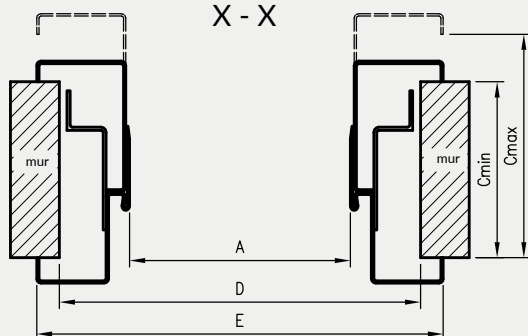

Przekrój poziomy OSRB

X - X

D - szerokość otworu montażowego