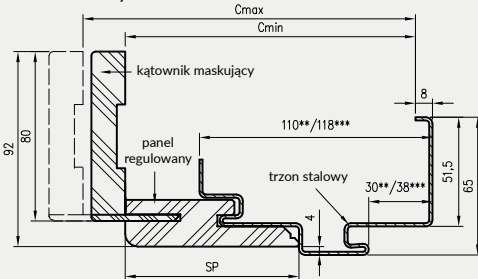

Profil ościeżnicy

Dla określonej grubości ściany należy wybrać właściwy wariant panela regulowanego z kątownikiem maskującym (Cmin)

*** - wymiary dla OSH ATHOS, OSH FORCA i OSH OLIMP EI 30

** - wymiary dla pozostałych ościeżnic OSH

cenę części metalowej ościeżnicy

rodzaj ościeżnicy	cena netto	cena brutto	dopłata za wzmocnienie pod samozamykacz
OSH STAND szer. „60” - „100” szer. „100d” - „200”	494 zł 650 zł	607,62 zł 799,50 zł	+33 zł netto / 40,59 zł brutto
OSH SZKLANE szer. „60” - „90”	494 zł	607,62 zł	
OSH ENTER OSH SOLID	494 zł	607,62 zł	
OSH SOLID RC2	580 zł	713,40 zł	w standardzie / brak dopłaty
OSH ATHOS, OSH OLIMP EI 30	751 zł	923,73 zł	
OSH OLIMP EI 30 „100” - „110”	787 zł	968,01 zł	
OSH FORCA	767 zł	943,41 zł	
OSH FORCA B	712 zł	875,76 zł	

Ceny panelu regulowanego z kątownikiem maskującym

zakres grubości muru				SP	cena	
OSH ATHOS OSH FORCA OSH OLIMP EI 30		OSH STAND OSH SZKLANE OSH ENTER OSH SOLID OSH SOLID RC2			netto	brutto
wariant=Cmin	Cmax	wariant=Cmin	Cmax			
145	165	137	157	82	271 zł	333,33 zł
165	185	157	177	102	286 zł	351,78 zł
185	205	177	197	122	301 zł	370,23 zł
205	225	197	217	142	314 zł	386,22 zł
225	245	217	237	162	327 zł	402,21 zł
245	265	237	257	182	343 zł	421,89 zł
265	285	257	277	202	356 zł	437,88 zł
285	305	277	297	222	371 zł	456,33 zł
305	325	297	317	242	383 zł	471,09 zł
325	345	317	337	262	400 zł	492,00 zł
345	365	337	357	282	411 zł	505,53 zł

Cena dla drzwi dwuskrzydłowych: +30%

Ceny ościeżnicy = cena części metalowej + cena panelu regulowanego z kątownikiem maskującym

OSH FORCA B - to wariant OSH FORCA bez określonej ognioodporności