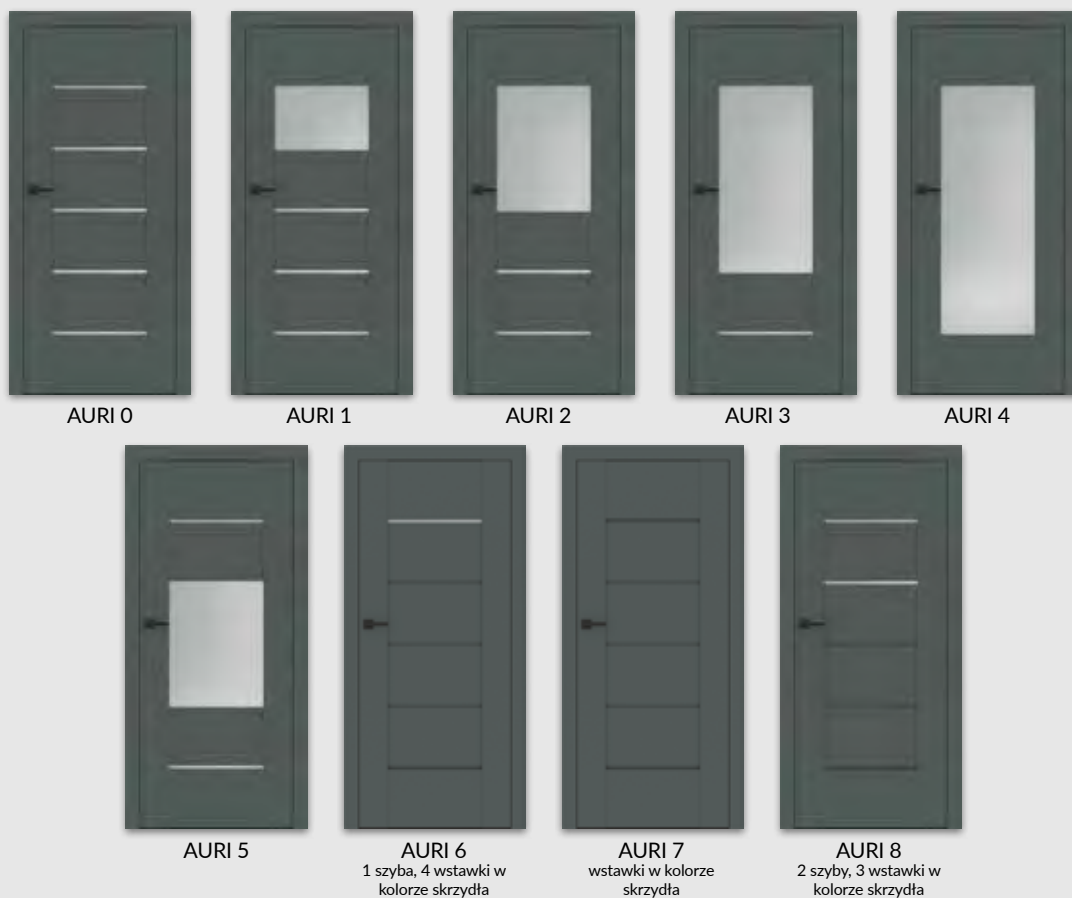

SKRZYDŁO PRZYLGOWE

- » krawędź prosta **rys. 1**
- » 3 zawiasy wkręcane koloru srebrnego
- » zamek zasuwkowy na klucz zwykły, blokadę łazienkową, wkładkę patentową lub zamek oszczędnościowy

SKRZYDŁO BEZPRZYLGOWE ROZWIERNE (dopłata 74 zł netto)

- » krawędź bez przylgi **rys. 2**
- » gniazda pod 2 zawiasy wpuszczane Estetic 80 (zawiasy stanowią wyposażenie ościeżnicy)
- » zamek magnetyczny na klucz zwykły, blokadę łazienkową, wkładkę patentową lub zamek oszczędnościowy

SKRZYDŁO PRZESUWNE

- » krawędź bez przylgi **rys. 2**
- » gniazdo pod zamek hakowy i/lub uchwyty

UWAGA: Możliwość wykonania dostawek przylgowych „40”.
Do skrzydeł przylgowych AURI należy stosować ościeżnice z 3 zawiasami.

OPCJE ZA DOPŁATĄ

» tuleje wentylacyjne tworzywowe	1 szt. 6 zł |	7,38 zł
» skrzydła bezprzylgowe rozwierne	74 zł |	91,02 zł
» skrzydła „90” i „100”	25 zł |	30,75 zł
» podcięcie wentylacyjne	27 zł |	33,21 zł
» skrót rekuperacyjny -15 mm	27 zł |	33,21 zł
» listwa przymykowa drzwi dwuskrzydłowych bezprzylgowych	25 zł |	30,75 zł
» szyba czarna VSG 22.1 zespolona bezpieczna		NOWOŚĆ
AURI 0	75 zł |	92,25 zł
AURI 1	167 zł |	205,41 zł
AURI 2, 5	262 zł |	322,26 zł
AURI 3	356 zł |	437,88 zł
AURI 4	451 zł |	554,73 zł
AURI 6	15 zł |	18,45 zł
AURI 8	30 zł |	36,90 zł
» drzwi dwuskrzydłowe		cena skrzydła x2
» UWAGA: trzeci zawias Estetic 80 do drzwi bezprzylgowych (dopłata doliczana jest do ceny ościeżnicy)	120 zł |	147,60 zł