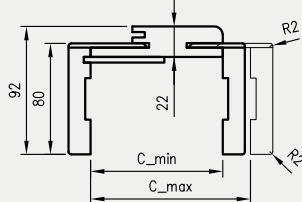

** Dla zapewnienia wysokiej jakości ościeżnic malowanych i lakierowanych, przed operacją lakierowania lub malowania są one oklejone specjalnym materiałem stanowiącym jednolity podkład.

ZASTOSOWANIE

Ościeżnica regulowana bezprzylgowa z zawiasami Estetic 80 ma zastosowanie do wszystkich kolekcji DRE w wersji bezprzylgowej rozwiernej z zawiasami Estetic 80.

Ościeżnica regulowana bezprzylgowa z zawiasami płytkowymi ma zastosowanie do kolekcji Sigma w okleinach czarna mat 2, lam_biała, lam_dąb craft bielony

ZAWARTOŚĆ KOMPLETU

Belka główna (element poziomy i dwa pionowe) wraz z szerokim kątownikiem (80 mm) o małych promieniach zaokrąglenia profilu przekroju poprzecznego (R2), uszczelka drzwiowa, zestaw zawiasów, komplet elementów przeznaczonych do zmontowania ościeżnicy wg dołączonej instrukcji. Ościeżnice pakowane są w opakowania kartonowe.

Przekrój ORB 095-300