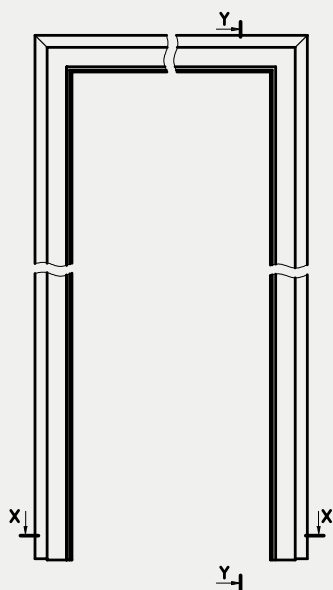

Przekrój poziomy OSHB X - X

OŚCIEŻNICE STALOWE HYBRYDOWE

BEZPRZYLGOWE

Ościeżnice Stalowe Hybrydowe bezprzylgowe - wymiary