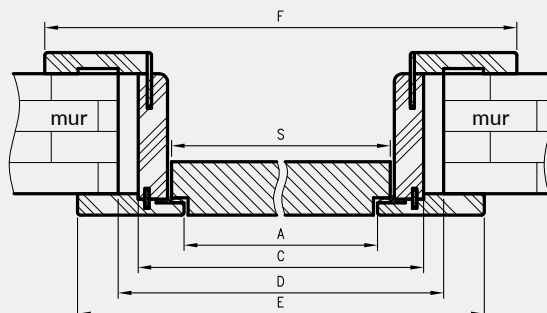

Przekrój poziomy ORO