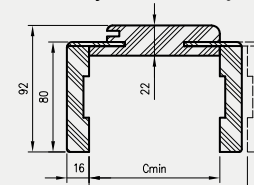

Przekrój OR/ORC z kątem T80