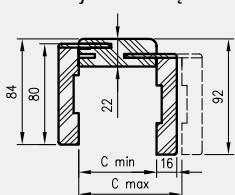

Przekrój TUN z ką. T80

Przekrój TUN z ką. T63