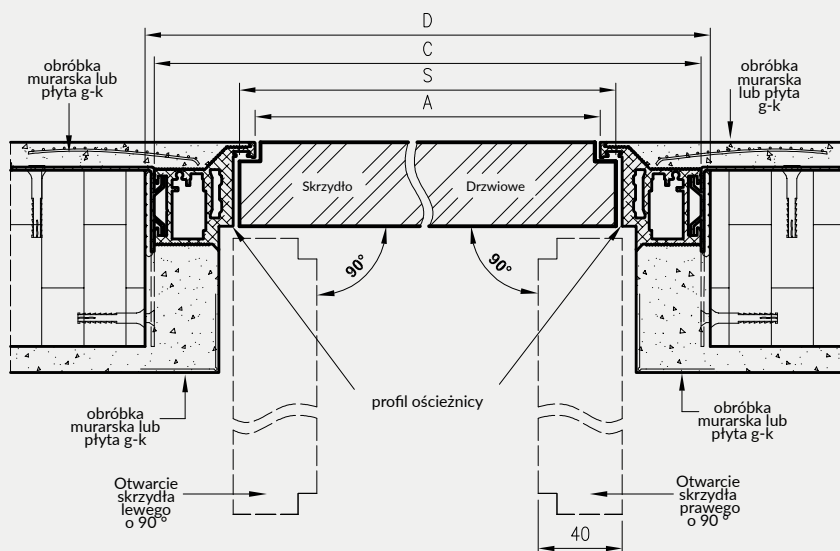

ODWRÓCONA PRZYLGĄ - OTWIERANE DO WEWNĄTRZ W NORMIE 202X, 220X, 240X

Przekrój poprzeczny drzwi Sara Eco 2 z odwróconą przylgą - otwierane do wewnątrz