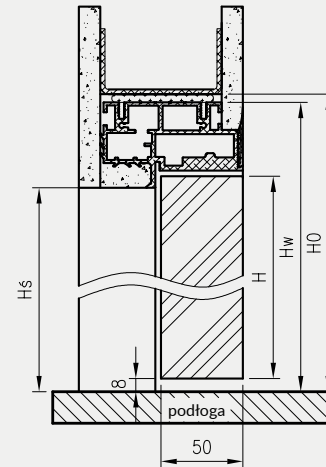

Przekrój pionowy drzwi 50mm bezprzylgowe - otwierane na zewnątrz

	S	A	C	D
"60"	600	586	690	700
"70"	700	686	790	800
"80"	800	786	890	900
"90"	900	886	990	1000
"100"	1000	986	1090	1100

norma	H	Hs	Hw	H0
2043	2043	2044	2096	2101
2240	2240	2241	2293	2298