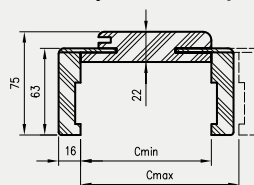

Przekrój OR/ORC z kątem T63