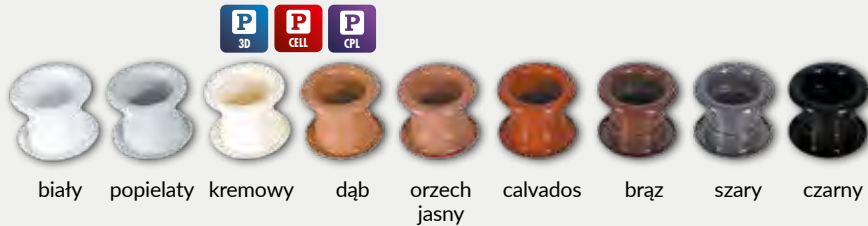

AKCESORIA WENTYLACYJNE I INNE

TULEJE WENTYLACYJNE DO DRZWI PŁYTOWYCH

Istnieje możliwość zakupu kompletu (5 szt.) tulei wentylacyjnych. DRE-Cell Decor, folia 3D, laminat CPL.

Ceny tulei

kolekcja	cena netto	cena brutto
DRE-Cell, folia 3D, laminat CPL	16 zł	19,68 zł

Cena za komplet 5 szt.