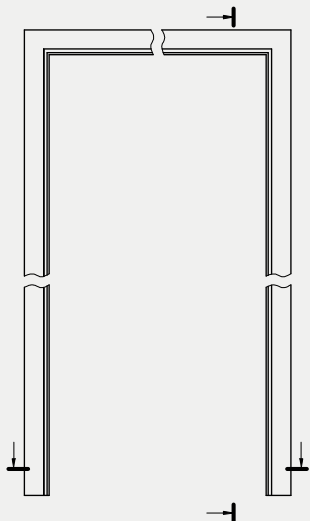

OŚCIEŻNICE STALOWE REGULOWANE

BEZPRZYLGOWE

Ościeżnice Stalowe Regulowane bezprzylgowe - wymiary