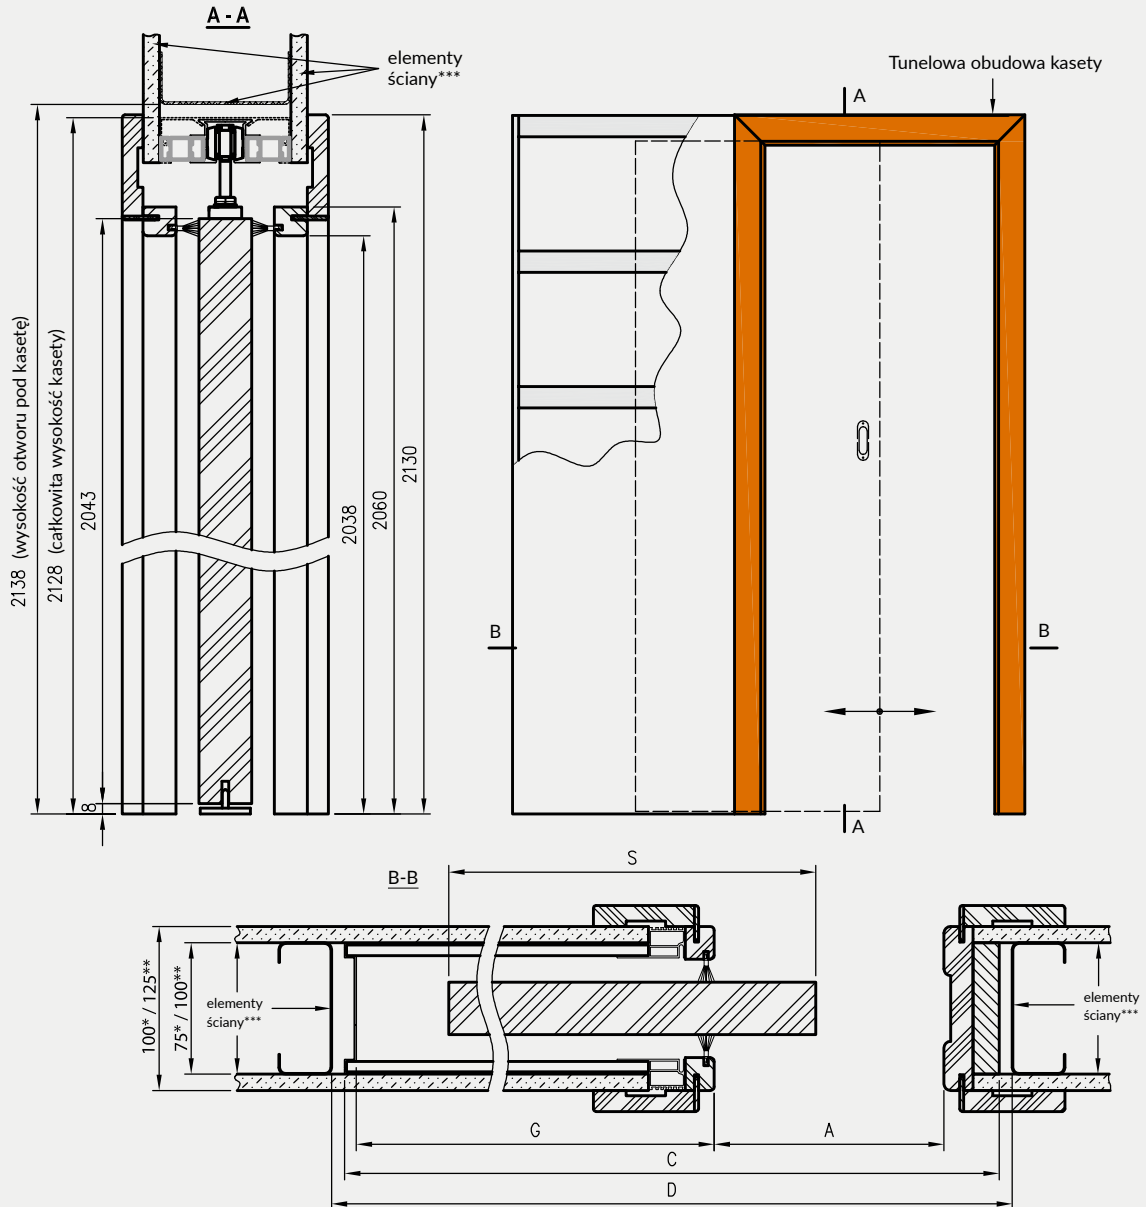

KASETA OŚCIEŻNICOWA PA

SKRZYDŁA DRZWIOWE PRZESUWNE
wewnętrzne wewnątrzlokowe

KASETA OŚCIEŻNICOWA PA

Montaż systemu zakłada osadzenie kasety w konstrukcji profili służących do budowy ściany G-K (lub innej konstrukcji) o grubości:

- » 100 mm dla kasety ościeżnicowej PA 100 mm
- » 125 mm dla kasety ościeżnicowej PA 125 mm

Następnie zabudowanie szerokich płaszczyzn płytami G-K o grubości 12,5 mm (płyty G-K należy dokupić) i wykończenie tych płaszczyzn oraz instalację Tunelowej Obudowy Kasety.

UWAGA: Do kaset PA 100 mm i 125 mm nie pasują skrzydła VETRO A, VETRO D, a także VETRO B o szerokości „70”.

Dodatkowo do kaset PA 100 mm nie można zastosować skrzydeł z zamkami oraz skrzydeł płytowych z przeszkleniami lub płycinami

W SKŁAD ZESTAWU WCHODZI:

- » elementy kasety wykonane z elementów aluminiowych oraz akcesoria pozwalające na jej zmontowanie
- » elementy pozwalające na dekoracyjną zabudowę powstałego ościeża – tzw. Tunelowa Obudowa Kasety z kątownikami szerokości 80 mm

Szerokość	A	S	C	D	G
60	600	644	1310	1330	656
70	700	744	1510	1530	756
80	800	844	1710	1730	856
90	900	944	1910	1930	956
100	1000	1044	2110	2130	1056

* wymiary dotyczą kasety PA 100mm

** wymiary dotyczą kasety PA 125mm

*** elementy ściany nie są składnikami produktu

C - całkowita szerokość kasety

D - szerokość otworu pod kasetę

G - głębokość gotowej kasety