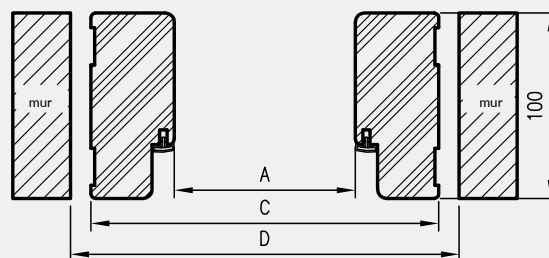

Przekrój poziomy OP

CENY OŚCIEŻNIC PROSTYCH

grupa dekorów	model	netto	brutto
	prosta	216 zł	265,68 zł
	prosta SOFT	243 zł	298,89 zł
	prosta	243 zł	298,89 zł
	prosta SOFT	265 zł	325,95 zł
	prosta	278 zł	341,94 zł
	prosta SOFT	305 zł	375,15 zł
	prosta	473 zł	581,79 zł
	prosta SOFT	506 zł	622,38 zł

do drzwi jednoskrzydłowych *

	A	C	D
„60”	600	688	712
„70”	700	788	812
„80”	800	888	912
„90”	900	988	1012
„90E”	904	992	1016
„100”	1000	1088	1112
„110”	1100	1188	1212

* ościeżnice do drzwi szklanych szerokość „60”-„90”
D - wymagana szerokość otworu w murze

do drzwi przylgowych dwuskrzydłowych

	A	C	D
„100d”	1035	1123	1147
„110d”	1135	1223	1247
„120”	1235	1323	1347
„130”	1335	1423	1447
„140”	1435	1523	1547
„150”	1535	1623	1647
„160”	1635	1723	1747
„170”	1735	1823	1847
„180”	1835	1923	1947
„190”	1935	2023	2047
„200”	2035	2123	2147

OPCJE ZA DOPŁATĄ

- » ościeżnica ENTER (z zaczepem zasuwkowym) 27 zł netto | 33,21 zł brutto
- » ościeżnica SOLID 55 zł netto | 67,65 zł brutto
- » ościeżnica do drzwi dwuskrzydłowych: +30%