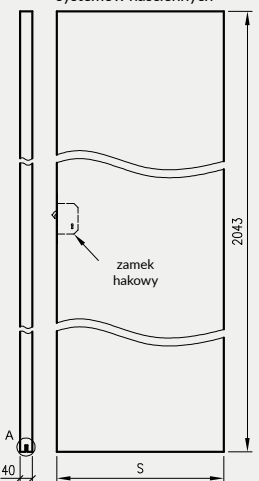

* jeśli występuje

Uwaga: zamki magnetyczne w dwóch wariantach rozstawu: 85mm na wkładkę patentową lub 90 mm na klucz zwykły oraz WC

Skrzydła Forca / Forca B

Skrzydła Athos / Olimp EI30

Skrzydła Olimp EI60**