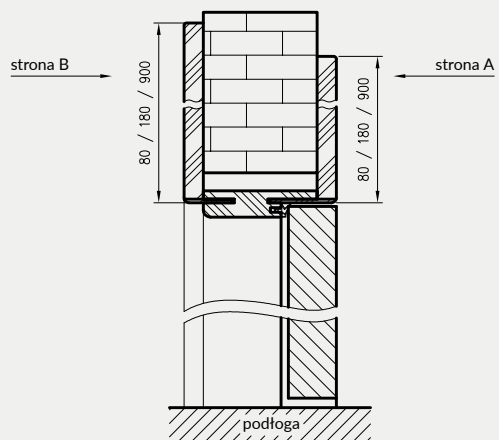

Dekor	biały	ecru	latte	popielaty

biały lakier akrylowy UV - RAL 9003
ecru - RAL 9001
latte - Flugger 4362, NCS S1505-Y50R
popielaty - RAL 7035

cena kompletu = cena dwóch belek pionowych + cena belki górnej z panelami kątowymi