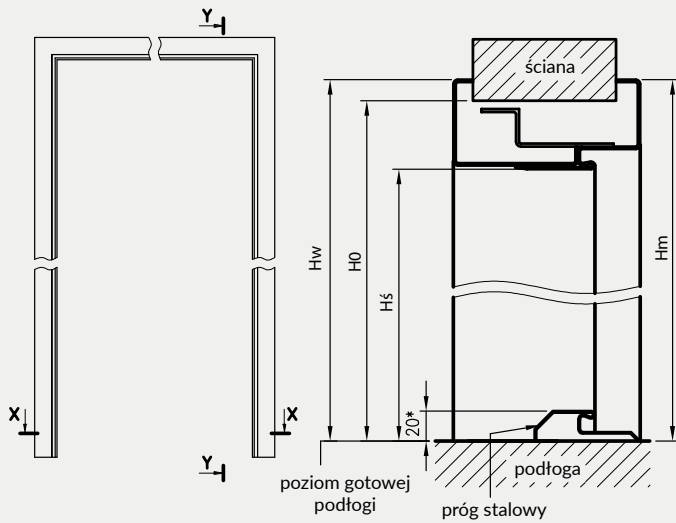

OŚCIEŻNICE STALOWE REGULOWANE PRZYLGOWE

Ościeżnice Stalowe Regulowane przylgowe - wymiary

* - przy zastosowaniu progu stalowego - faktyczna wysokość w świetle przejścia zmniejszy się o 20mm od podanej