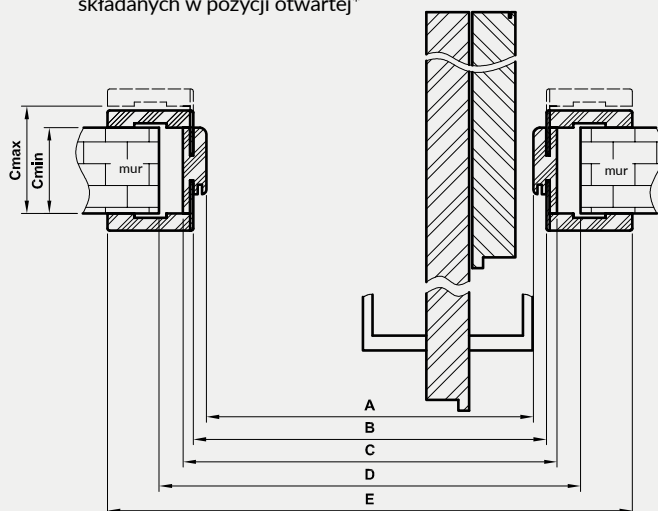

S	A	B	C	D	E
„80”	844	806	830	850	880	990
„90”	944	906	930	950	980	1090
„100”	1044	1006	1030	1050	1080	1190

D - wymagana szerokość otworu w murze

UWAGA: Brak możliwości skracania drzwi.

Przekrój poprzeczny drzwi składanych w pozycji otwartej*