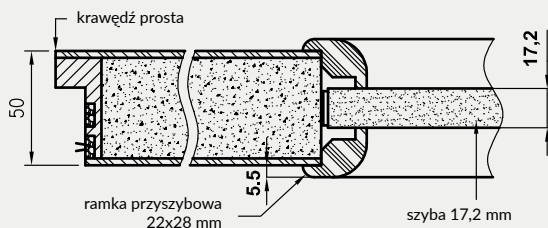

KONSTRUKCJA SKRZYDEŁ PŁYTOWYCH

- » Rama skrzydła wykonana z drewna iglastego lub z płyty MDF
- » Wypełnienie: wkład stabilizujący „plaster miodu” (A), płyta wiórowo-otworowa (B) oraz w drzwiach przeciwpożarowych: płyta wiórowa
- » Płyta zewnętrzna HDF 3 mm lub płyta zewnętrzna HDF 4 mm (Finea, Finea B, Enter, Enter Akustik, Solid)
- » Krawędź prosta lub bez przylgi

Płyty zewnętrzne skrzydeł uszlachetnione są:

- a) w kolekcji DRE-Cell dekor - folia dekoracyjna na bazie polipropylenu
- b) w folii 3D - folia 3D na bazie papieru dekoracyjnego
- c) w laminacie CPL - laminatem CPL gr. 0,15 - 0,2 mm lub 0,7 mm

Skrzydło drzwiowe przeciwpożarowe Olimp EI30