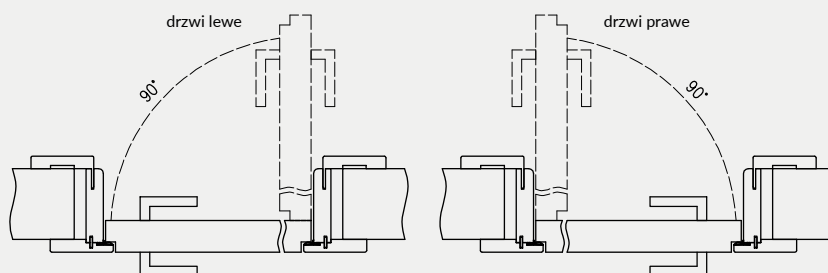

OŚCIEŻNICE REGULOWANE

DO DRZWI Z ODWRÓCONĄ PRZYLGĄ

KONSTRUKCJA

Ościeżnica regulowana z odwróconą przylgą wykonana jest z wysokogatunkowej płyty drewnopochodnej. Od strony ekspozycyjnej malowana najwyższej jakości lakierami akrylowymi UV. Dla zapewnienia wysokiej jakości ościeżnic malowanych, przed lakierowaniem są one oklejone specjalnym materiałem stanowiącym jednolity podkład. Jej konstrukcja przystosowana jest do grubości skrzydła 40 mm i pozwala na zastosowanie do ścian o grubości od 90 - 290 mm.

ZASTOSOWANIE

Ościeżnica ma zastosowanie do drzwi z odwróconą przylgą, z kolekcji: Uni, Binito, Fargo.

ZAWARTOŚĆ KOMPLETU

Belka główna (element poziomy i dwa pionowe), kątownik T80 (poziomy i dwa pionowe), uszczelka drzwiowa, zestaw dwóch zawiasów Estetic 1821, zaczep zamka magnetycznego, komplet elementów przeznaczonych do zmontowania ościeżnicy wg dołączonej instrukcji. Ościeżnice pakowane są w opakowania kartonowe.

Wymagana wysokość otworu w murze = 2103 mm

D - wymagana szerokość otworu w murze

CENY OŚCIEŻNIC REGULOWANYCH Z ODWRÓCONĄ PRZYLGĄ

	A	C	D	E	F	S
60	625	694	724	785	834	644
70	725	794	824	885	934	744
80	825	894	924	985	1034	844
90	925	994	1024	1085	1134	944
100	1025	1094	1124	1185	1234	1044

Dekor

biały lakier akrylowy UV - RAL 9003
ecru - RAL 9001
latte - Flugger 4362, NCS S1505-Y50R
popielaty - RAL 7035

Cmin	Cmax	netto	brutto
90	110	1409 zł	1733,07 zł
110	130	1431 zł	1760,13 zł
130	150	1450 zł	1783,50 zł
150	170	1469 zł	1806,87 zł
170	190	1486 zł	1827,78 zł
190	210	1508 zł	1854,84 zł
210	230	1527 zł	1878,21 zł
230	250	1544 zł	1899,12 zł
250	270	1562 zł	1921,26 zł
270	290	1580 zł	1943,40 zł

Dopłata za trzeci zawias Estetic 1821

192 zł | 236,16 zł