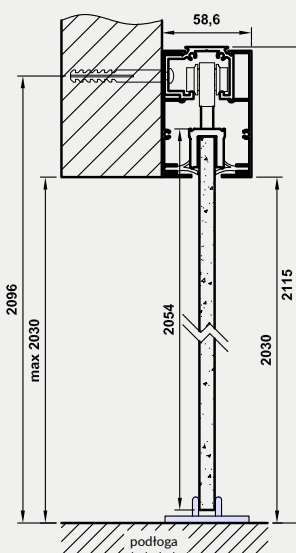

A - A przekrój pionowy systemu Spazio TP

Tab. Wymiary