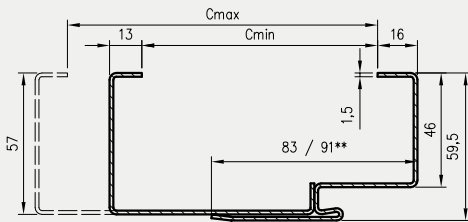

Profil ościeżnicy OSR z kątownikiem domykającym T57

** 91 dla OSS ATHOS, OSR FORCA, OSR FORCA B i OSR OLIMP EI 30

Wymiary szerokości OSR

symbol szer.	A	D	E	OSR STAND	OSR SZKLANE	OSR ENTER	OSR SOLID	OSR SOLID RC2	OSR ATHOS	OSR OLIMP EI 30	OSR FORCA
„60”	600	690	719	•	•						
„70”	700	790	819	•	•	•					
„80”	800	890	919	•	•	•	•	•	•	•	•
„90”	900	990	1019	•	•	•	•	•	•	•	•
„90E” ****	904	994	1023	•	•	•	•	•	•	•	•
„90E” ****	915	1005	1034						•	•	•
„100”	1000	1090	1119	•	•	•	•	•	•	•	•
„110”	1100	1190	1219	•	•	•	•	•	•	•	•