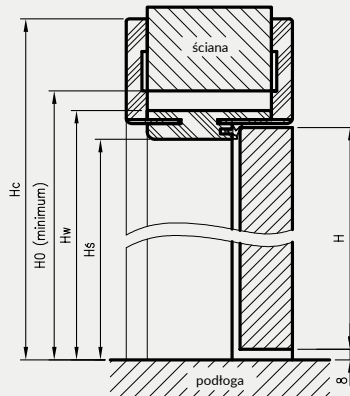

Przekrój pionowy ORB

H	Hs	Hw	HO	Hc
1983	1982	2004	2019	2074
2110	2109	2131	2146	2201
2240	2239	2261	2276	2331

HO - wymagana wysokość otworu w murze