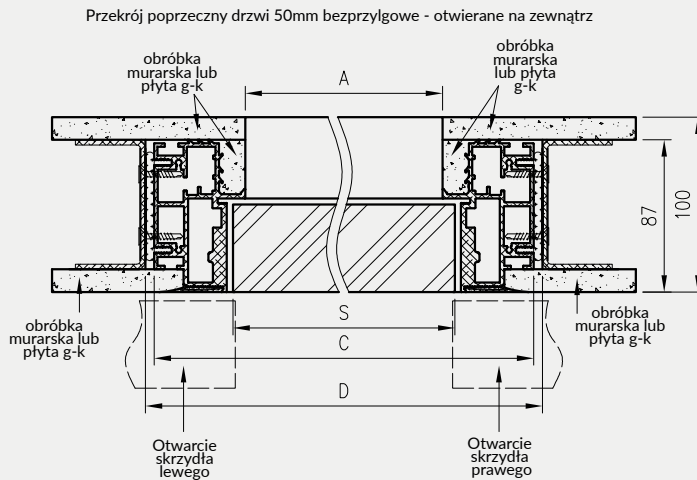

NOWOŚĆ

BEZPRZYLGOWE - OTWIERANE NA ZEWNĄTRZ W NORMIE 2043, 2240

Przekrój pionowy drzwi 50mm bezprzylgowe - otwierane na zewnątrz

Wymiary szerokości drzwi Profi

	S	A	C	D
"60"	600	586	690	700
"70"	700	686	790	800
"80"	800	786	890	900
"90"	900	886	990	1000
"100"	1000	986	1090	1100