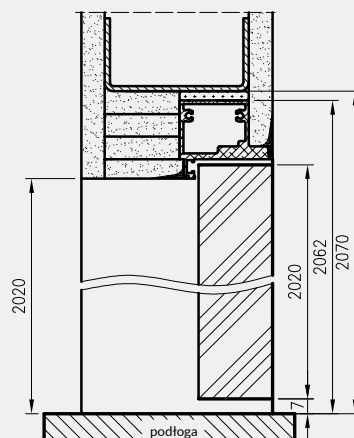

Wymiary szerokości drzwi Sara Eco 2

	S	A	C	D
"60"	620	605	690	700
"70"	720	705	790	800
"80"	820	805	890	900
"90"	920	905	990	1000
"100"	1020	1005	1090	1100

ODWRÓCONA PRZYLGĄ - OTWIERANE DO WEWNĄTRZ W NORMIE 202X OŚCIEŻNICA DRE