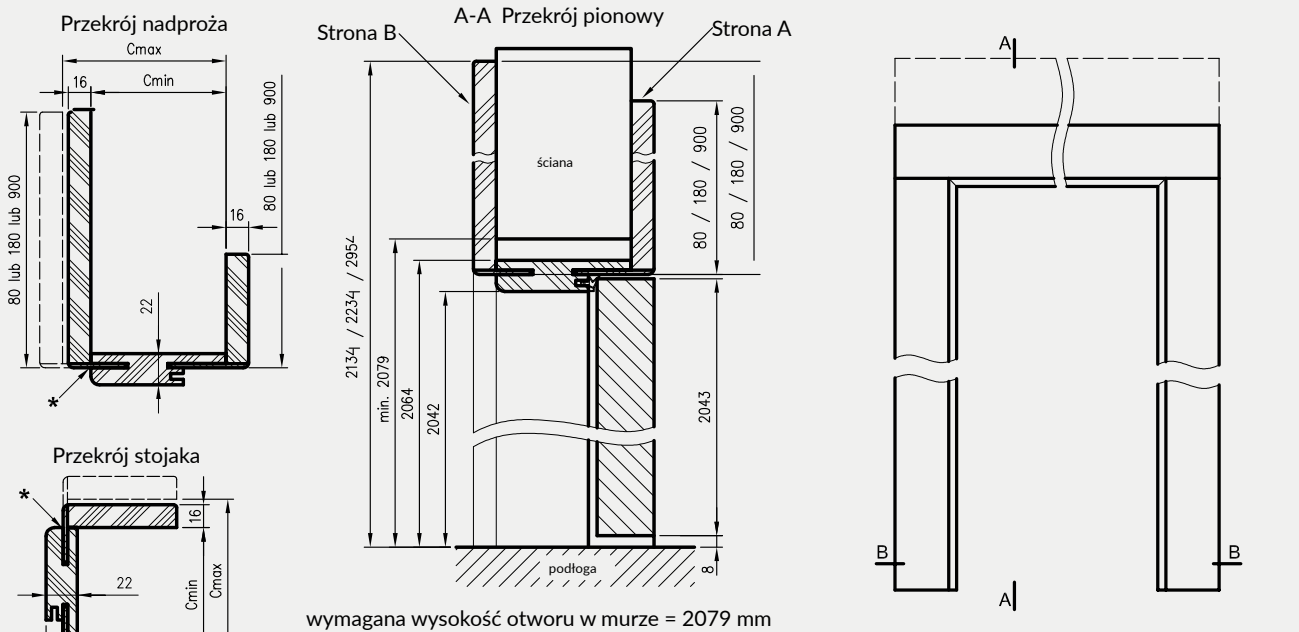

* Uwaga - ościeżnica 075-095 ma płytszy wpust pod kątownik ruchomy, dla grubości muru 75-89 mm konieczne będzie samodzielne skrócenie kątownika ruchomego.

** - trzeci zawias, opcja za dopłatą

D - wymagana szerokość otworu w murze