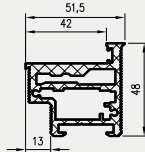

Profil do drzwi bezprzylgowych otwieranych na zewnątrz