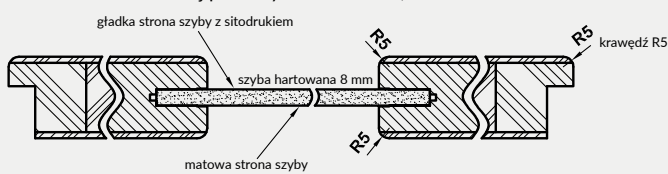

Przekrój poziomy drzwi A1-A4, A12-A15