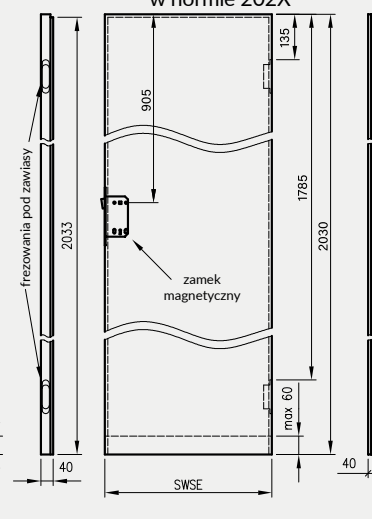

Skrzydła bezprzylgowe rozwiernie
Standard 10, Modern, Plus

Skrzydła Sara Eco 2 bezprzylgowe
w normie 202X

Skrzydła Sara Eco 2 z
odwróconą przylgą
w normie 202X