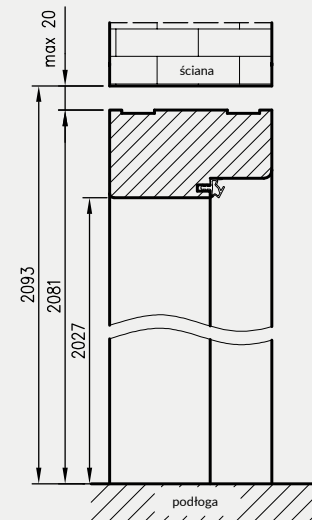

Przekrój pionowy drzwi p.poż.