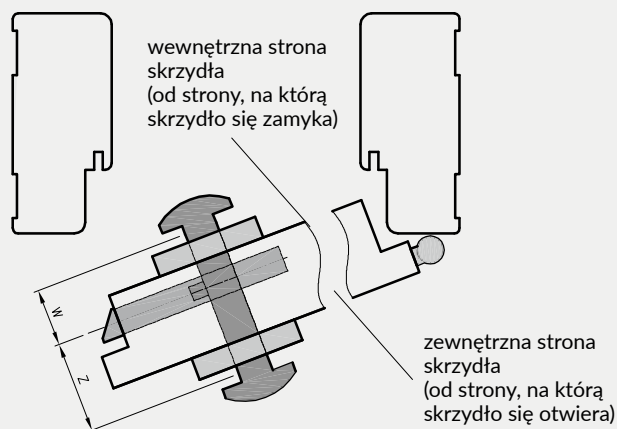

Rys. Dobór wymiaru wkładki z gałką

Dobór wkładki z gałką – jeżeli chcemy zamontować gałkę po:

- wewnętrznej stronie skrzydła – symbol gałki musi być przy wymiarze „W” (patrz 5 kolumna w tabeli)

- zewnętrznej stronie skrzydła – symbol gałki musi być przy wymiarze „Z” (patrz 6 kolumna w tabeli)