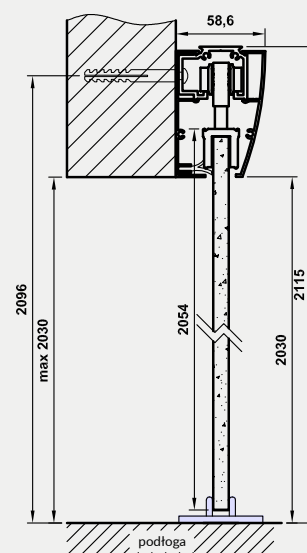

Tab. Wymiary

	S	A	P
„60”	630	590	1340
„70”	730	690	1540
„80”	830	790	1740
„90”	930	890	1940

S - szerokość skrzydła
A - szerokość otworu w murze
P - długość prowadnicy

SYSTEM PRZESUWNY NAŚCIENNY SPAZIO CD