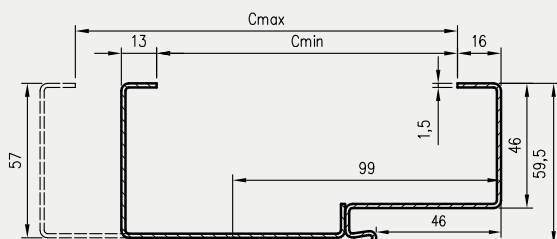

Profil ościeżnicy OSRB

wymiary dla drzwi jednoskrzydłowych

symbol szer.	A	D	E
„60”	624	714	743
„70”	724	814	843
„80”	824	914	943
„90”	924	1014	1043
„100”	1024	1114	1143

wymiary dla drzwi dwuskrzydłowych

symbol szer.	A	D	E
„120”	1271	1361	1390
„130”	1371	1461	1490
„140”	1471	1561	1590
„150”	1571	1661	1690
„160”	1671	1761	1790
„170”	1771	1861	1890
„180”	1871	1961	1990