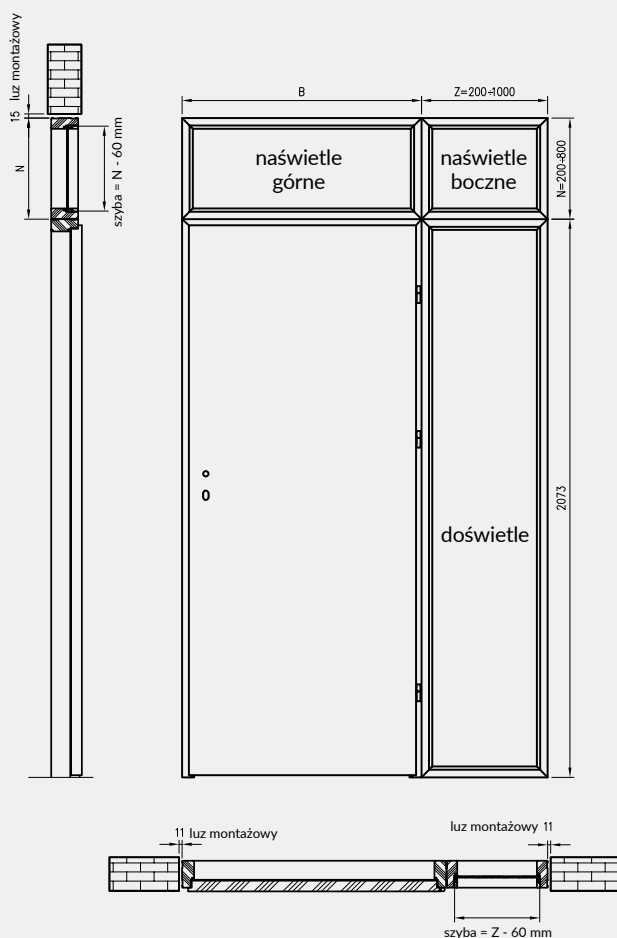

NAŚWIETLA / DOŚWIETLA

Naświetla / doświetla to nieotwieralne, przeszklone przegrody pomiędzy pomieszczeniami, które mogą stanowić niezależną konstrukcję lub uzupełnienie drzwi wewnętrzzłokalnych (oprócz drzwi szklanych) z ościeżnicą prostą. Naświetla / doświetla są produkowane i dostarczane w postaci kompletu elementów przeznaczonych do montażu. Komplet zawiera:

- » dwie pionowe i dwie poziome belki główne
- » komplet listew maskujących i montażowych
- » komplet uszczelek
- » łączniki belek głównych

Naświetla / doświetla stosowane są w drzwiach wewnętrzzłokalnych z ościeżnicą stałą w dekorach DRE-Cell, folii 3D, laminacie CPL gr. 0,15-0,20 mm oraz malowane.

UWAGA: Oferowany produkt nie zawiera szyby, należy ją samodzielnie dokupić. Zalecamy stosowanie szyby hartowanej o grubości 4 mm. Montaż naświetli / doświetli należy wykonywać po zakończeniu „mokrych” prac budowlanych.