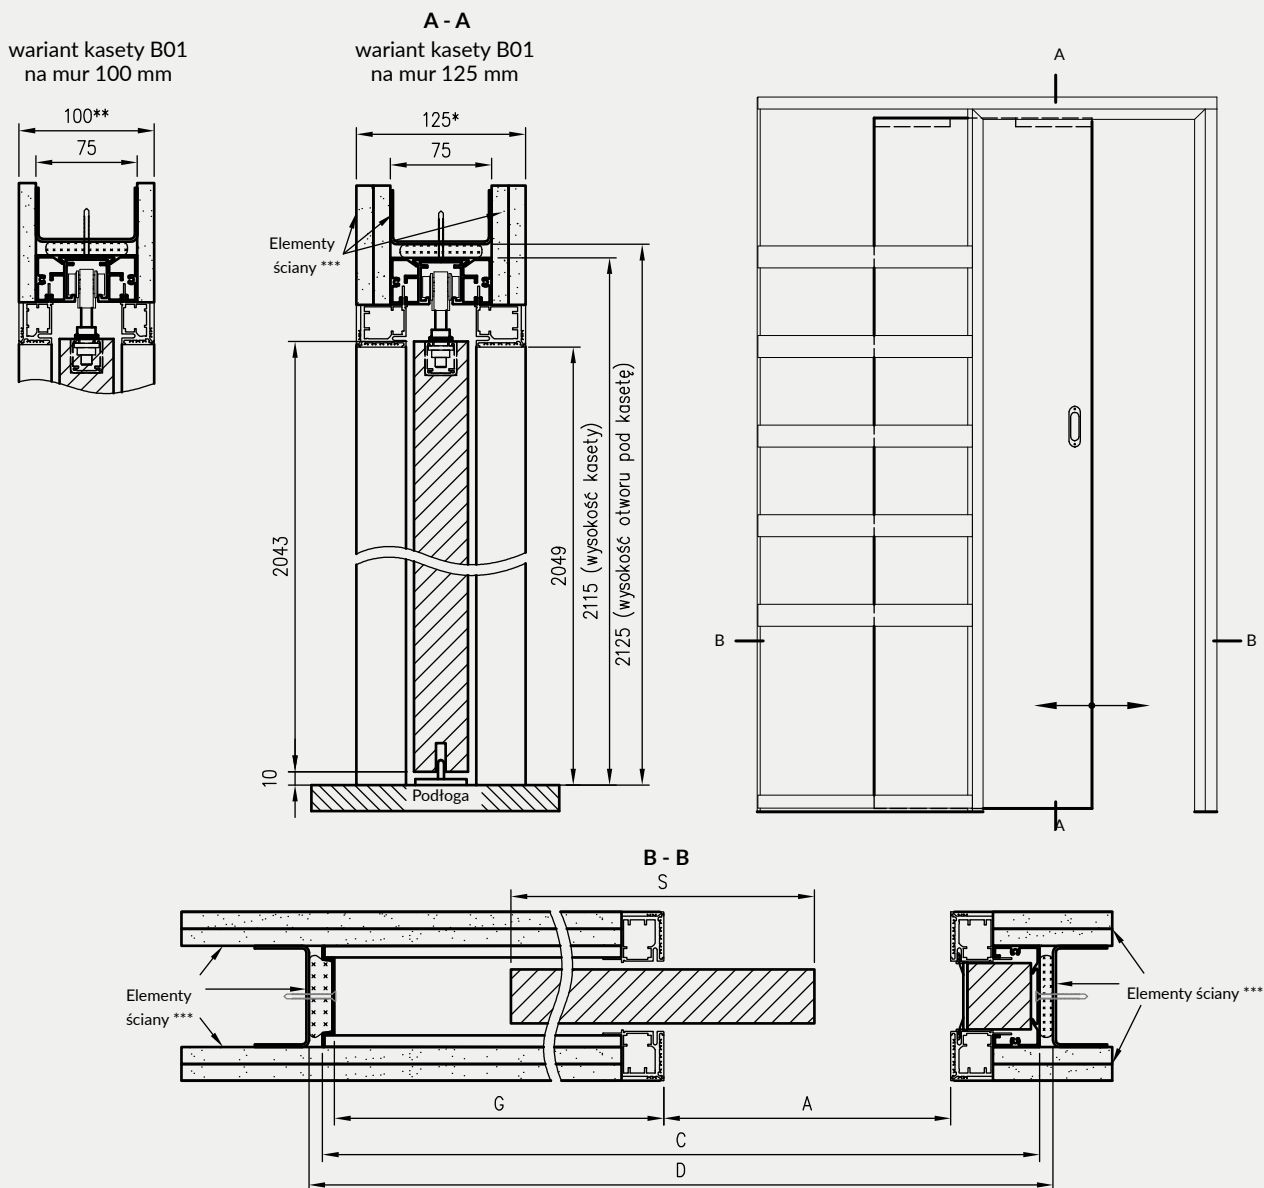

KASETA BEZOŚCIEŻNICOWA B01

SKRZYDŁA DRZWIOWE PRZESUWNE
wewnętrzne wewnątrzlokalowe

NOWOŚĆ

KASETA BEZOŚCIEŻNICOWA B01

Kaseta bezościeżnicowa z możliwością montażu i demontażu skrzydła drzwiowego po montażu i obróbce kasety. Montaż systemu zakłada osadzenie kasety w konstrukcji profili służących do budowy ściany G-K (lub innej konstrukcji) o grubości:

- » 100 mm dla kasety ościeżnicowej B01 100 mm
- » 125 mm dla kasety ościeżnicowej B01 125 mm

Następnie zabudowanie szerokich płaszczyzn płytami G-K o grubości 12,5 mm (płyty G-K należy dokupić) i wykończenie tych płaszczyzn.

WYKAZ KOLEKCJI I MODELI DRZWI DOSTĘPNYCH W SYSTEMIE KASETOWYM BEZOŚCIEŻNICOWYM B01:

ESTRA; VERANO; ENA; TRIESTA; SOLTE; REVA; FOSCA; NESTOR; AURI; ELSA; PREMIUM; PIANO; SCALA; VERSO; BERGE; EVEN; NOVA 10; RIVIA 10, RIVIA 60-130; GALERIA ALU 10, 20, 30, 50, 60; FINEA 10, 40; STANDARD 10, UNI 10; FARGO 10-60; BINITO 10-90
Skrzydła posiadają dodatkowe frezowania na górnej krawędzi. Do kaset bezościeżnicowych B01 nie można stosować skrzydeł z zamkami oraz skrzydeł płytowych z przeszkleniami i ptycinami.

Szerokość	S	A	C	D	G
60	644	626	1360	1380	659
70	744	726	1560	1580	759
80	844	826	1760	1780	859
90	944	926	1960	1980	959
100	1044	1026	2160	2180	1059

* wariant Kasety B01 na mur 125 mm

** wariant Kasety B01 na mur 100 mm

*** elementy ściany nie są składnikami produktu

S - szerokość skrzydła drzwiowego

A - szerokość w świetle przejścia

C - całkowita szerokość kasety

D - szerokość otworu pod kasetę

G - głębokość gotowej kasety

MODEL

Kaseta bezościeżnicowa B01 100 / 125

Cena kasety

2440 zł netto | 3001,20 zł brutto