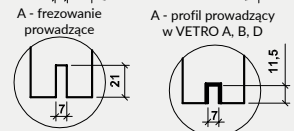

* jeśli występuje

Uwaga: zamki magnetyczne w dwóch wariantach rozstawu: 85mm na wkładkę patentową lub 90 mm na klucz zwykły oraz WC

Skrzydła Forca / Forca B

Skrzydła Athos / Olimp EI30

Skrzydła Olimp EI60**