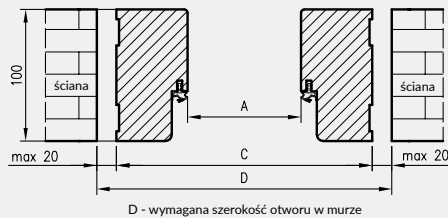

OŚCIEŻNICA DREWNIANA P.POŻ

Do drzwi OLIMP EI 30

KONSTRUKCJA

Ościeżnica drewniana stała o przekroju 54x100 mm wykonana z klejki iglastej oklejonej w kolorze skrzydła laminatem CPL gr. 0,2 mm.

ZASTOSOWANIE

Ościeżnica ma zastosowanie do drzwi wewnętrznych wejściowych przeciwpożarowych OLIMP EI30.

W STANDARDZIE

Ościeżnica EI30

- » 3 zawiasy
- » uszczelka o podwyższonych właściwościach ogniochronnych
- » zaczep zamka
- » zestaw montażowy

CENY OŚCIEŻNIC DREWNIANYCH P.POŻ. EI30

szerokość drzwi	Cena EI30	
	netto	brutto
„80” - „90E”	725 zł	891,75 zł
„100” - „110”	758 zł	932,34 zł
„160” - „180”	1034 zł	1271,82 zł
„190” - „200”	1086 zł	1335,78 zł

Przekrój poziomy ościeżnicy w murze