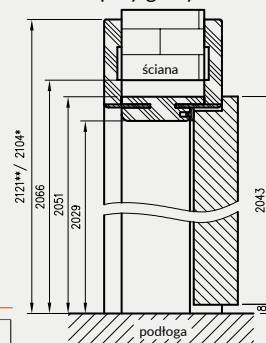

Przekrój pionowy drzwi przylgowych z OR