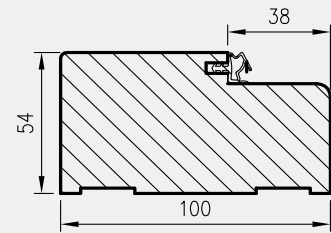

Przekrój ościeżnicy drewnianej p.poż do skrzydeł OLIMP