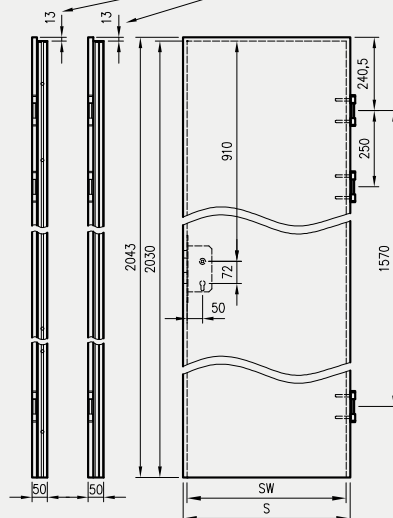

* jeśli występuje

Uwaga: zamki magnetyczne w dwóch wariantach rozstawu: 85mm na wkładkę patentową lub 90 mm na klucz zwykły oraz WC

Skrzydła Forca / Forca B

Skrzydła Athos / Olimp EI30

Skrzydła Olimp EI60**