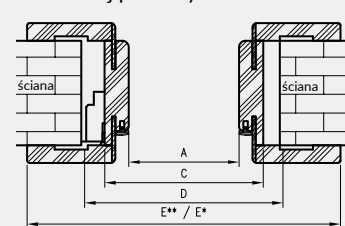

Przekrój poziomy OR/ORC

D - wymagana szerokość otworu w murze