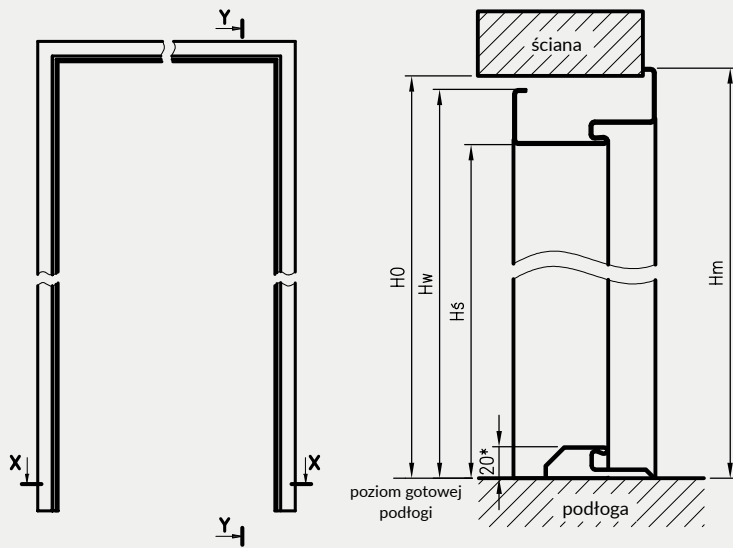

OŚCIEŻNICE STALOWE STAŁE

rodzaj ościeżnicy	H0	Hs	Hw	Hm	W	SZP
OSSB STAND	2084	2040,5	2075,5	2089	46	106
OSS STAND	2071	2027,5*	2062,5	2076	30	90
OSS ENTER						
OSS SOLID						
OSS SOLID RC2						
OSS SZKLANE	2077	2033,5	2068,5	2082	30	90
OSS ATHOS	2073	2029,5*	2064,5	2078	38	117
OSS FORCA						
OSS OLIMP EI30	2070	2025,5	2060,5	2074		

H0 - wysokość otworu montażowego

Hs - wysokość w świetle przejścia w ościeżnicy

* - przy zastosowaniu progu stalowego - faktyczna wysokość w świetle przejścia zmniejszy się o 20mm od podanej