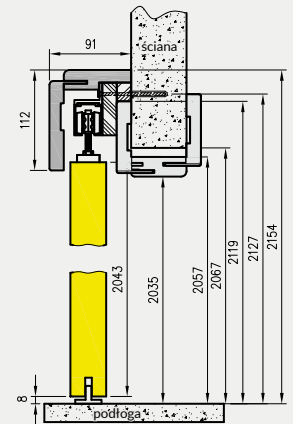

NT - przekrój pionowy na tunelu z kątem 80 mm