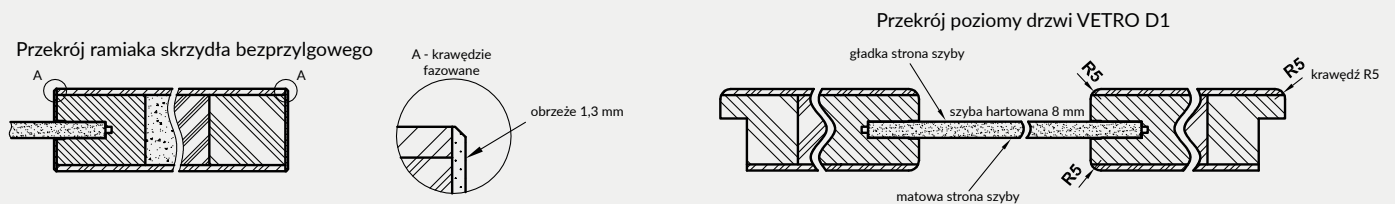

UWAGA: W kolorze biała mat skrzydła dostępne również w wersji bezprzylgowej rozwiernej.

Szyby z kolekcji VETRO posiadają awers i rewers (ważne w zestawieniu obok siebie drzwi otwieranych odwrotnie). Przekrój poziomy zamieszczony poniżej przedstawia ułożenie szyby w wersji awers. Przy wyborze wersji rewers szyba jest obrócona o 180° wokół pionowej osi.