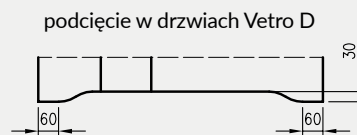

PODCIĘCIA WENTYLACYJNE