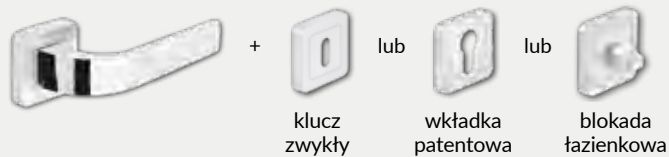

Cena skrzydła nie obejmuje ceny ościeżnicy i klamki

MODEL

SCALA 0, SCALA A, B, A1-A7, B1-B7

Dekor DRE-Cell, Dekor 3D

764 zł netto | 939,72 zł brutto