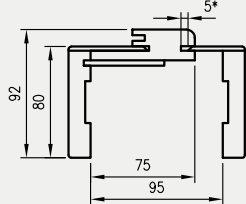

Przekrój ORB 075