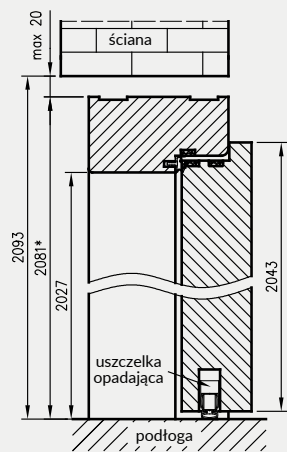

Szer.	A	C	D
"80"	802	910	934
"90"	902	1010	1034
"90E"	917	1025	1049
"100"	1002	1110	1134
"110"	1102	1210	1234

D - szerokość otworu montażowego

Ościeżnica drewniana do drzwi Athos z progiem stałym

Ościeżnica drewniana do drzwi Athos z uszczelką opadającą*