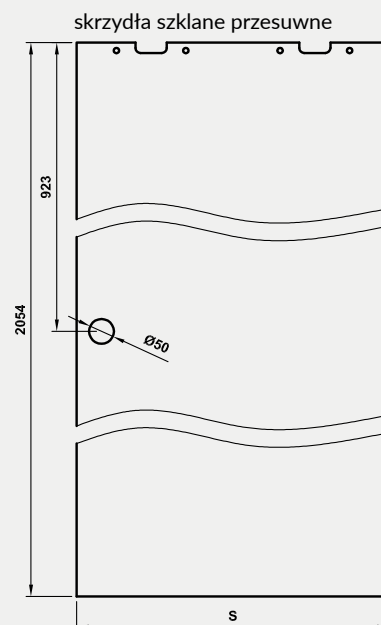

uchwyt muszkekowy
(stal nierdzewna)

UWAGA: Brak możliwości wykonania opcji wentylacyjnych.

Ceny skrzydeł szklanych GALLA na stronie 129

A - A przekrój pionowy systemu Spazio TP

A - A przekrój pionowy systemu Spazio TO