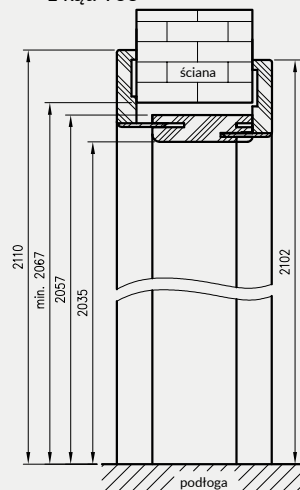

Przekrój pionowy tunelu regulowanego z ką. T63

wymagana wysokość otworu w murze 2067 mm