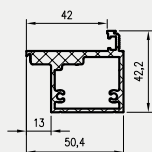

PRZEKROJE OŚCIEŻNIC ALUMINIOWYCH

Profil DRE do drzwi bezprzylgowych otwieranych na zewnątrz