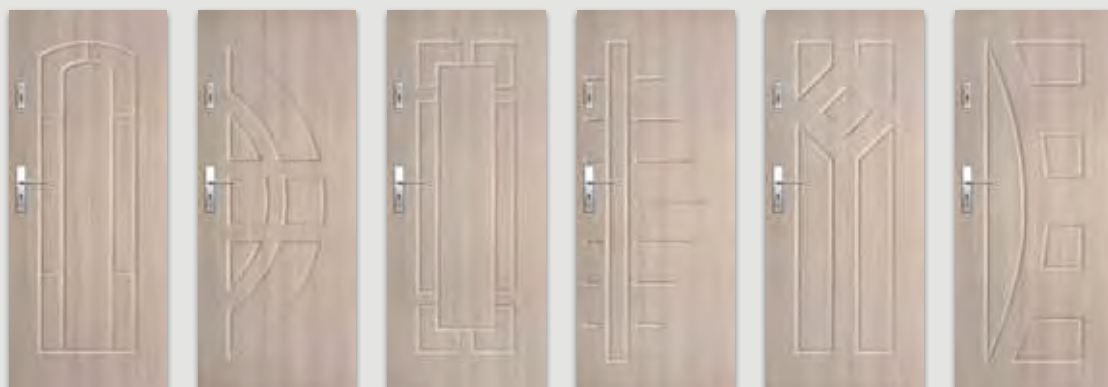

- » rama z płyty MDF wzmocniona dwoma płaskownikami stalowymi
- » wypełnienie płyta wiórowa otworowa
- » płyta zewnętrzna HDF płaska bądź z frezem dekoracyjnym.
- » 3 zawiasy wkręcane koloru srebrnego
- » krawędź prosta rys. 1 lub krawędź R 2,5 mm (w laminatach CPL) rys. 2

SKRZYDŁO PRZYLGOWE ENTER:

- » zamek zasuwkowy dolny na wkładkę patentową
- » zamek zasuwkowy górny na wkładkę patentową
- » Drzwi dostępne w wymiarze inwestycyjnym „90E” (światło przejścia w ościeżnicy ze skrzydłem otwartym pod kątem 90 stopni=900 mm)

SKRZYDŁO PRZYLGOWE SOLID

- » zamek listwowy wielopunktowy
- » zawiasy wzmocnione ryglami antywyważeniowymi
- » Drzwi dostępne w wymiarze inwestycyjnym „90E” (światło przejścia w ościeżnicy ze skrzydłem otwartym pod kątem 90 stopni=900 mm)

ZASTOSOWANIE

Drzwi ENTER i SOLID mają zastosowanie jako drzwi wewnętrzne wejściowe w budownictwie mieszkaniowym i użyteczności publicznej.

Zalecamy do skrzydeł kolekcji ENTER/SOLID ościeżnicę prostą ENTER/SOLID lub ościeżnicę stalową.

KONSTRUKCJA

Rama skrzydła wykonana z płyty MDF dodatkowo wzmocniona dwoma płaskownikami stalowymi. Wypełnienie – płyta wiórowa otworowa. Drzwi mają podwyższoną izolacyjność akustyczną (Rw=32dB), pod warunkiem zastosowania progów lub uszczelki opadającej. Płyta zewnętrzna HDF uszlachetniona okleiną DRE-Cell Decor - wykończenie płaskie bądź z frezem dekoracyjnym.

ENTER/SOLID 12 ENTER/SOLID 13 ENTER/SOLID 14 ENTER/SOLID 15 ENTER/SOLID 16 ENTER/SOLID 17