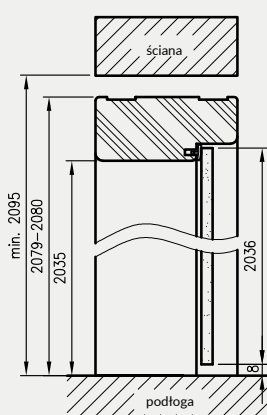

Przekrój pionowy OP do drzwi szklanych

wymagana wysokość otworu w murze 2089 mm (2095 mm dla drzwi szklanych)