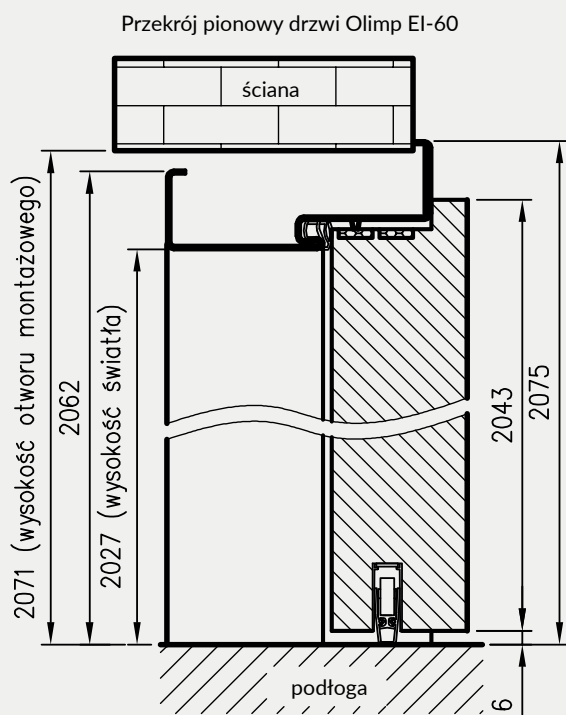

OŚCIEŻNICA STALOWA P.POŻ.

KONSTRUKCJA

Ościeżnica metalowa wykonana z blachy ze stali węglowej konstrukcyjnej o grubości co najmniej 1,5 mm, konstrukcja spawana, malowana proszkowo na kolor brąz lub biały.

ZASTOSOWANIE

Ościeżnica ma zastosowanie do drzwi wewnętrznych wejściowych przeciwpożarowych OLIMP EI60.

W STANDARDZIE

- » 3 zawiasy
- » uszczelka o podwyższonych właściwościach ogniochronnych

Wymiary OSPP EI60 dla drzwi jednoskrzydłowych

	A	C	D	E
„80”	801	871	889	897
„90”	901	971	989	997
„90E”	926	996	1014	1022
„100”	1001	1071	1089	1097
„110”	1101	1171	1189	1197