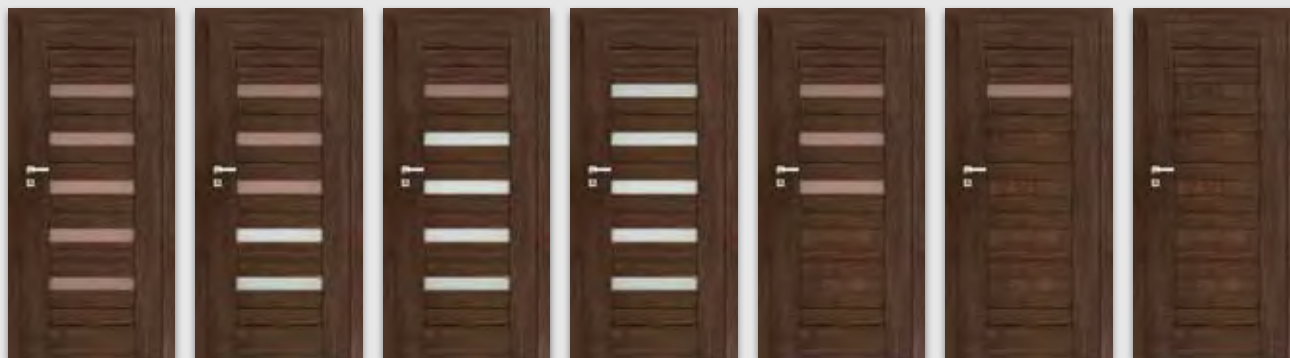

- » szyby DECORMAT BRAZ, DECORMAT GRAFIT i szyba przeźroczysta
- » otwory pod tuleje wentylacyjne

OPCJE ZA DOPŁATĄ

- » tuleje wentylacyjne tworzywowe 1 szt. 6 zł | 7,38 zł
- » skrzydła bezprzylgowe rozwierne 74 zł | 91,02 zł
- » skrzydła „90” i „100” 25 zł | 30,75 zł
- » podcięcie wentylacyjne 27 zł | 33,21 zł
- » skróć rekuperacyjny -15 mm 27 zł | 33,21 zł
- » listwa przyrytkowa drzwi dwuskrzydłowych bezprzylgowych 25 zł | 30,75 zł
- » drzwi dwuskrzydłowe cena skrzydła x2
- » **UWAGA:** trzeci zawias Estetic 80 do drzwi bezprzylgowych (dopłata doliczana jest do ceny ościeżnicy) 120 zł | 147,60 zł

SKRZYDŁO PRZYLGOWE

- » krawędź prosta **rys. 1**
- » 3 zawiasy wkręcane koloru srebrnego
- » zamek zasuwkowy na klucz zwykły, blokadę łazienkową, wkładkę patentową lub zamek oszczędnościowy

SKRZYDŁO BEZPRZYLGOWE ROZWIERNE (dopłata 74 zł netto)

- » krawędź bez przylgi **rys. 2**
- » gniazda pod 2 zawiasy wpuszczane Estetic 80 (zawiasy stanowią wyposażenie ościeżnicy)
- » zamek magnetyczny na klucz zwykły, blokadę łazienkową, wkładkę patentową lub zamek oszczędnościowy

SKRZYDŁO PRZESUWNE

- » krawędź bez przylgi **rys. 2**
- » gniazdo pod zamek hakowy i/lub uchwyty

UWAGA: Możliwość wykonania dostawek przylgowych „40”.
Do skrzydeł przylgowych FOSCA należy stosować ościeżnice z 3 zawiasami.