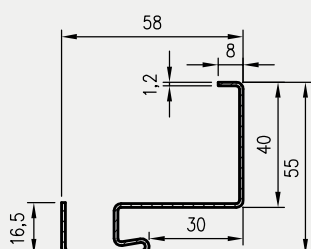

Profil ościenicy OSMK