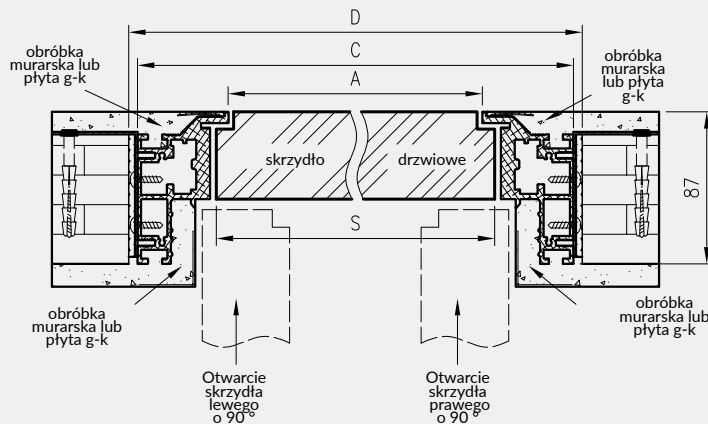

ODWRÓCONA PRZYLGĄ - OTWIERANE DO WEWNĄTRZ W NORMIE 2043, 2240

Przekrój poprzeczny drzwi 50mm z odwróconą przylgą - otwierane do wewnątrz