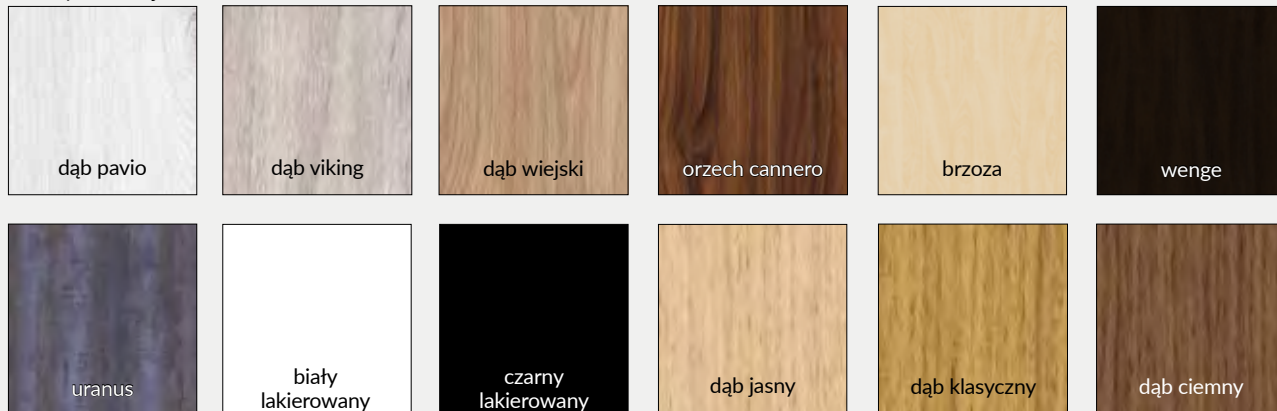

Dekory z kolekcji LUX

Dekory z kolekcji CLARO, GRAFI,

Dekory z kolekcji WOOD