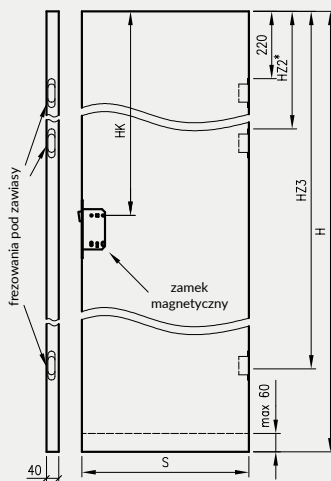

INFORMACJE TECHNICZNE

WYMIARY SKRZYDEŁ I ROZMIESZCZENIE ZAWIASÓW

* jeżeli występuje 3 zawias

- kaset ościeżnicowych PA
- systemów SPAZIO CD
- systemów naściennych

* jeśli występuje

Uwaga: zamki magnetyczne w dwóch wariantach rozstawu: 85mm na wkładkę patentową lub 90 mm na klucz zwykły oraz WC

** Olimp EI60 dwa warianty zawiasów (w zależności od szerokości drzwi)