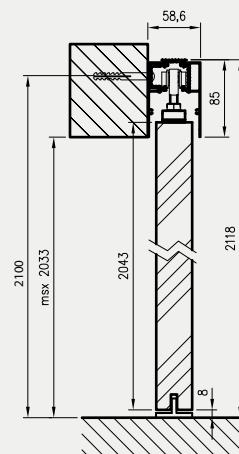

przekrój pionowy

A - szerokość otworu w murze
S - szerokość skrzydła
L - długość prowadnicy

	A	S	L
„60”	600	644	1370
„70”	700	744	1570
„80”	800	844	1770
„90”	900	944	1970
„100”	1000	1044	2170