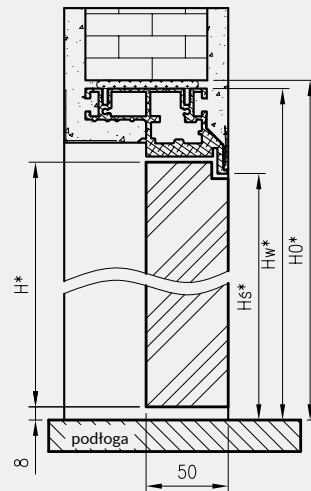

Przekrój pionowy drzwi 50mm z odwróconą przylgą - otwierane do wewnątrz

Wymiary szerokości drzwi Profi