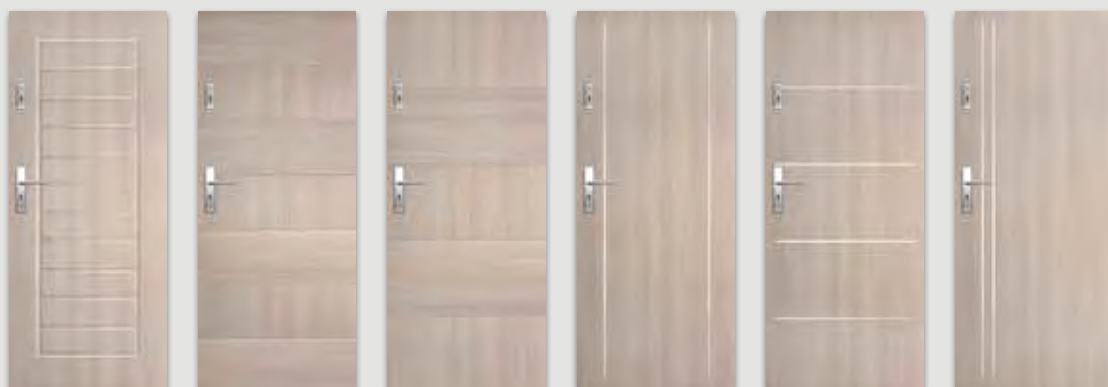

ENTER/SOLID 18 ENTER/SOLID 19* ENTER/SOLID 20* ENTER/SOLID 21** ENTER/SOLID 22** ENTER/SOLID 23**

* W modelach 19 i 20 okładzina sklejana jest w pasy o zmiennym ułożeniu.