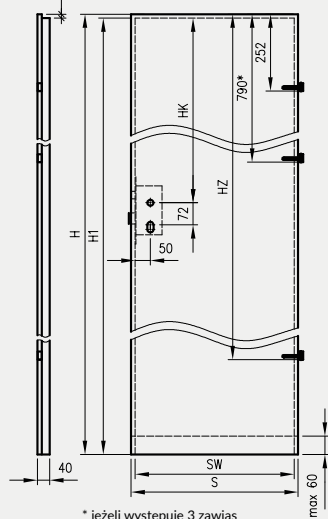

Skrzydła bezprzylgowe rozwiernie
Standard 10, Modern, Plus

Skrzydła przylgowe:
Standard 10, Modern, Plus