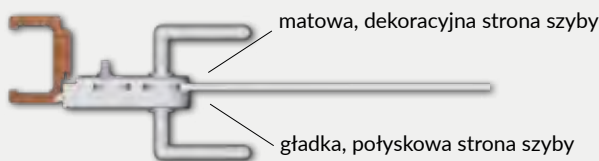

WYMIARY SKRZYDEŁ I ROZMIESZCZENIE OKUĆ

Skrzydło stanowi tafła szklana, z bezpiecznego, jednolitego szkła hartowanego o grubości 8 mm, w której znajdują się otwory pozwalające na zamocowanie:

- » zawiasów i zamka w drzwiach rozwiernych
- » uchwyty muszelnikowe oraz górnych uchwytów montażowych w drzwiach przesuwnych

ZASTOSOWANIE

Drzwi szklane mają zastosowanie jako drzwi wewnętrzne w budynkach mieszkalnych jedno i wielorodzinnych, budynkach zamieszkania zbiorowego oraz budynkach użyteczności publicznej.

STRONY SKRZYDEŁ SZKLANYCH

Drzwi Galla posiadają różniące się od siebie strony tafli (nie dotyczy Galla 1 przezroczysta).

SZEROKOŚĆ SKRZYDEŁ

Symbol wym. drzwi	SZ	SZP
„60”	617	630
„70”	717	730
„80”	817	830
„90”	917	930

SZ – szerokość skrzydła szklanego rozwiernego

SZP – szerokość skrzydła szklanego przesuwnego

WYSOKOŚĆ SKRZYDEŁ

2036 mm – wysokość skrzydeł szklanych rozwiernych
2054 mm – wysokość skrzydeł szklanych przesuwnych

UWAGA: Nie można skracać skrzydeł szklanych.

SZCZELINY PROGOWE

Standardowa wysokość szczeliny pomiędzy skrzydłem a gotową podłogą wynosi 8 mm.

UWAGI DOTYCZĄCE ZAWIASÓW

Ościeżnice do skrzydeł szklanych rozwiernych powinny posiadać 2 zawiasy czopowe $\varnothing$ 15 mm.

Zapewnienie powierzchni wentylacyjnej w drzwiach szklanych rozwiernych

Symbol wym. drzwi	drzwi rozwiernie z podcięciem wentylacyjnym	
	powierzchnia wentylacyjna podcienia i prześwitu 8 mm [m²]	wymagany prześwit dla spełnienia wymogu wentylacyjności [w mm]
„90”	0,027	2
„80”	0,024	5,5
„70”	0,021	10*
„60”	0,017	16*

* - drzwi „60” i „70” nie spełniają wymogów wentylacyjności.

Podcienia wentylacyjne (tylko drzwi rozwiernie)