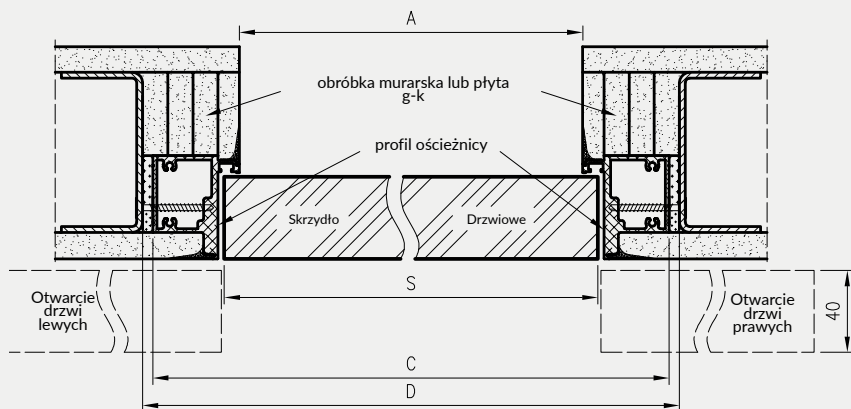

Wymiary szerokości drzwi Sara Eco 2

BEZPRZYLGOWE - OTWIERANE NA ZEWNĄTRZ W NORMIE 202X OŚCIEŻNICA DRE

Przekrój poprzeczny dla drzwi Sara Eco2 bezprzylgowe - otwierane na zewnątrz