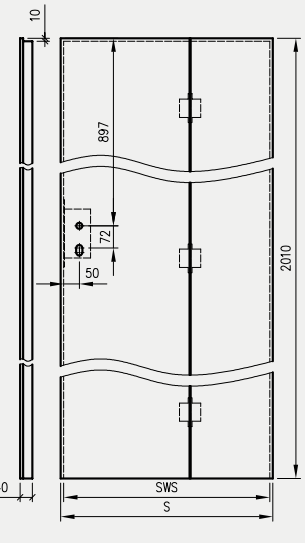

Skrzydła Sara Eco 2 bezprzylgowe
w normie 202X

Skrzydła przesuwne do:

Skrzydła składane

* jeżeli występuje 3 zawias