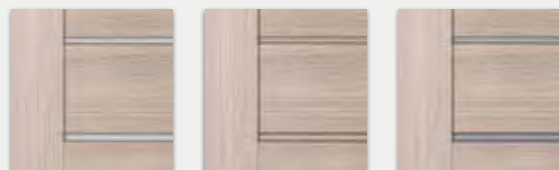

SKRZYDŁO PRZESUWNE

- » krawędź bez przylgi **rys. 2**
- » gniazdo pod zamek hakowy i/lub uchwyty

UWAGA: Możliwość wykonania dostawek przylgowych „40”.
Do skrzydeł przylgowych PREMIUM należy stosować ościeżnice z 3 zawiasami.

rys. 1

krawędź prosta

rys. 2

krawędź bez przylgi

W modelu PREMIUM 12 i 13 zastosowano po dwie szyby od góry.

PREMIUM 0-3
(szyby gr. 4 mm)

*PREMIUM 4-7, 12
(wstawki HDF gr. 4 mm w kolorze skrzydła)

**PREMIUM 8-11, 13
(wstawki HDF gr. 4 mm oklejone srebrnym laminatem)