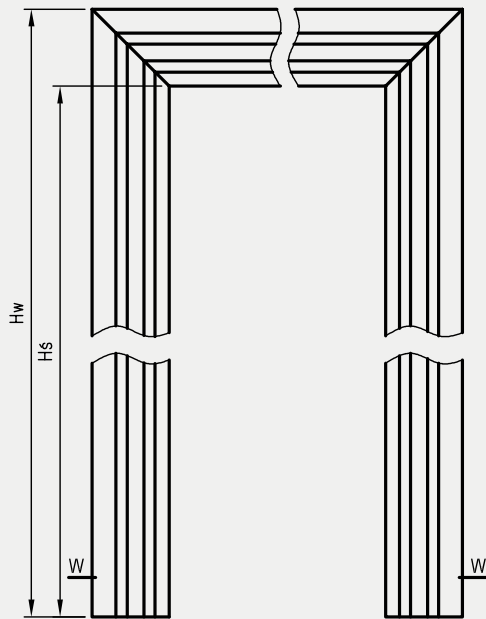

PANELE POSZERZAJĄCE

ZASTOSOWANIE

Panel poszerzający to składowa ozdobnej zabudowy przejścia w murze lub powiększenie możliwości instalowania ościeżnic przy grubych ścianach powyżej 320 mm. Panel jest poszerzeniem środkowych części ościeżnic regulowanych i tuneli regulowanych. Znajduje zastosowanie przy użyciu kątowników regulowanych, z wcześniej zamówionych ościeżnic lub tuneli z kątem łączenia 45°.

Panele poszerzające o zmiennych wysokościach występują tylko w grupie oklein Cell i CPL.

ZAWARTOŚĆ KOMPLETU

- » dwie belki pionowe
- » belka pozioma
- » trzy pióra łączące
- » akcesoria do łączenia belek

warianty szerokości przekroju panela

X	062	082	107	127	147	167	187	207	227	247	267	287