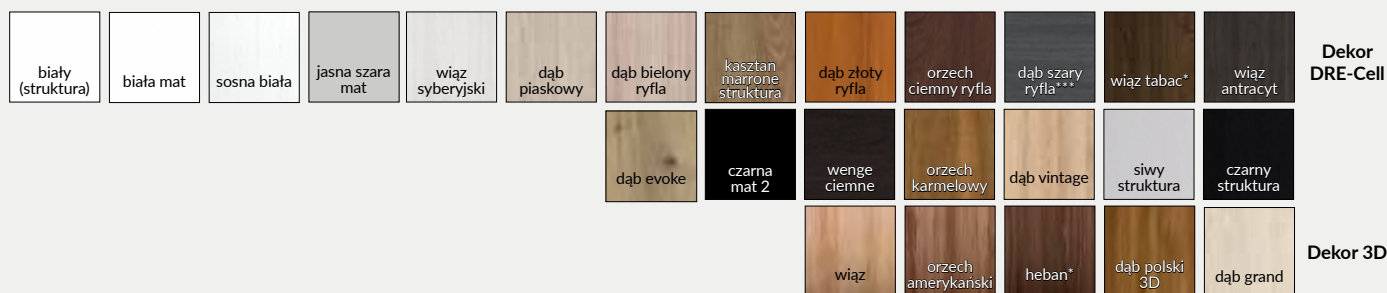

W STANDARDZIE

- » ramiaki z płyty drewnopochodnych
- » szyba gr. 4 mm: MAT DRE, decormat brąz, decormat grafit lub przezroczysta
- » 3 zawiasy wkręcane koloru srebrnego
- » blacha zaczepowa oraz dwa kantrygle
- » krawędź prosta **rys. 1**

OPCJE ZA DOPŁATĄ

- » ościeżnica do drzwi z dostawką +30%

UWAGA: Cena dostawki równa jest cenie odpowiedniego modelu skrzydła.

Możliwość wykonania dostawek „40” do wszystkich modeli skrzydeł ramowych znajdujących się w przedstawionych kolekcjach w kombinacji „60+40”; „70+40”; „80+40”; „90+40”; „100+40”

UWAGA: Brak możliwości skracania dostawek.

*** dekor tylko w usłojeniu poziomym

* dekor dostępny do wyczerpania zapasów