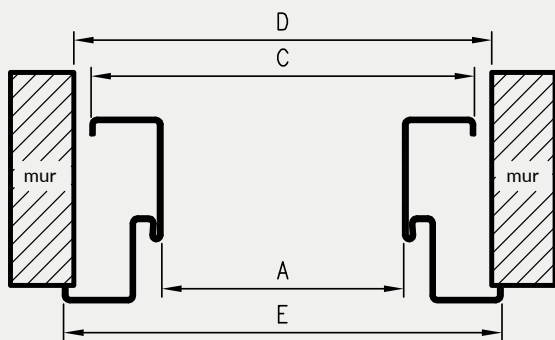

D - szerokość otworu montażowego

OSS OLIMP EI30 dla drzwi dwuskrzydłowych

symbol szer.	A	C	D	E
„160”	1637	1707	1724	1734
„170”	1737	1807	1824	1834
„180”	1837	1907	1924	1934
„190”	1937	2007	2024	2034
„200”	2037	2107	2124	2134
„210”	2137	2207	2224	2234
„220”	2237	2307	2324	2334

OSSB Stand dla drzwi jednoskrzydłowych

symbol szer.	A	C	D	E
„60”	624	694	711	721
„70”	724	794	811	821
„80”	824	894	911	921
„90”	924	994	1011	1021
„100”	1024	1094	1111	1121

Wymiary szerokości OSS

symbol szer.	A	C	D	E	OSS STAND	OSS SZKLANE	OSS ENTER	OSS SOLID	OSS SOLID RC2	OSS ATHOS	OSS OLIMP EI30	OSS FORCA
„60”	600	670	687	697	●	●						
„70”	700	770	787	797	●	●	●					
„80”	800	870	887	897	●	●	●	●	●	●	●	●
„90”	900	970	987	997	●	●	●	●	●	●	●	●
„90E”****	904	974	991	1001	●		●	●	●		●	●
„90E”****	915	985	1002	1012						●	●	●
„100”	1000	1070	1087	1097	●		●	●	●	●	●	●
„110”	1100	1170	1187	1197	●		●			●	●	

**** - wymiar inwestycyjny "90E" odmienny dla drzwi technicznych i pozostałych

Wymiary OSS STAND dla drzwi dwuskrzydłowych

symbol szer.	A	C	D	E
„100d”	1032	1102	1119	1129
„110d”	1132	1202	1219	1229
„120”	1232	1302	1319	1329
„130”	1332	1402	1419	1429
„140”	1432	1502	1519	1529
„150”	1532	1602	1619	1629
„160”	1632	1702	1719	1729
„170”	1732	1802	1819	1829
„180”	1832	1902	1919	1929
„190”	1932	2002	2019	2029
„200”	2032	2102	2119	2129

OSSB Stand dla drzwi dwuskrzydłowych

symbol szer.	A	C	D	E
„120”	1271	1341	1358	1368
„130”	1371	1441	1458	1468
„140”	1471	1541	1558	1568
„150”	1571	1641	1658	1668
„160”	1671	1741	1758	1768
„170”	1771	1841	1858	1868
„180”	1871	1941	1958	1968

Ceny ościeżnic

rodzaj ościeżnicy	cena netto	cena brutto	Dopłata za wzmocnienie pod samozamykacz
OSSB STAND *** szer. „60” - „100” szer. „120” - „180”	823 zł	1012,29 zł	+33 zł netto / 40,59 zł brutto
OSS STAND szer. „60” - „110” szer. „100d” - „200” *	467 zł	574,41 zł	
OSS SZKLANE szer. „60” - „90”	467 zł	574,41 zł	
OSS ENTER	467 zł	574,41 zł	
OSS SOLID	467 zł	574,41 zł	
OSS SOLID RC2	580 zł	713,40 zł	w standardzie / brak dopłaty
OSS ATHOS	751 zł	923,73 zł	
OSS FORCA	767 zł	943,41 zł	
OSS FORCA B**	712 zł	875,76 zł	

Ceny ościeżnic OSS OLIMP EI30

szerokość	cena netto	cena brutto
„80”, „90”, „90E”	751 zł	923,73 zł
„100”, „110”	787 zł	968,01 zł
„160” - „200”	1169 zł	1437,87 zł
„210” - „220”	1292 zł	1589,16 zł

* - ościeżnice OSS STAND do drzwi dwuskrzydłowych szer. „100d” - „200”

** - OSS FORCA B - to wariant OSS FORCA do drzwi Forca B (bez ognioodporności)

*** - ościeżnice OSSB STAND jednoskrzydłowe z 3 zawiasami dopłata 132 zł | 162,36 zł, dla dwuskrzydłowych z 6 zawiasami dopłata 264 zł | 324,72 zł