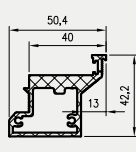

Profil DRE do drzwi z odwróconą przylgą otwieranych do wewnątrz