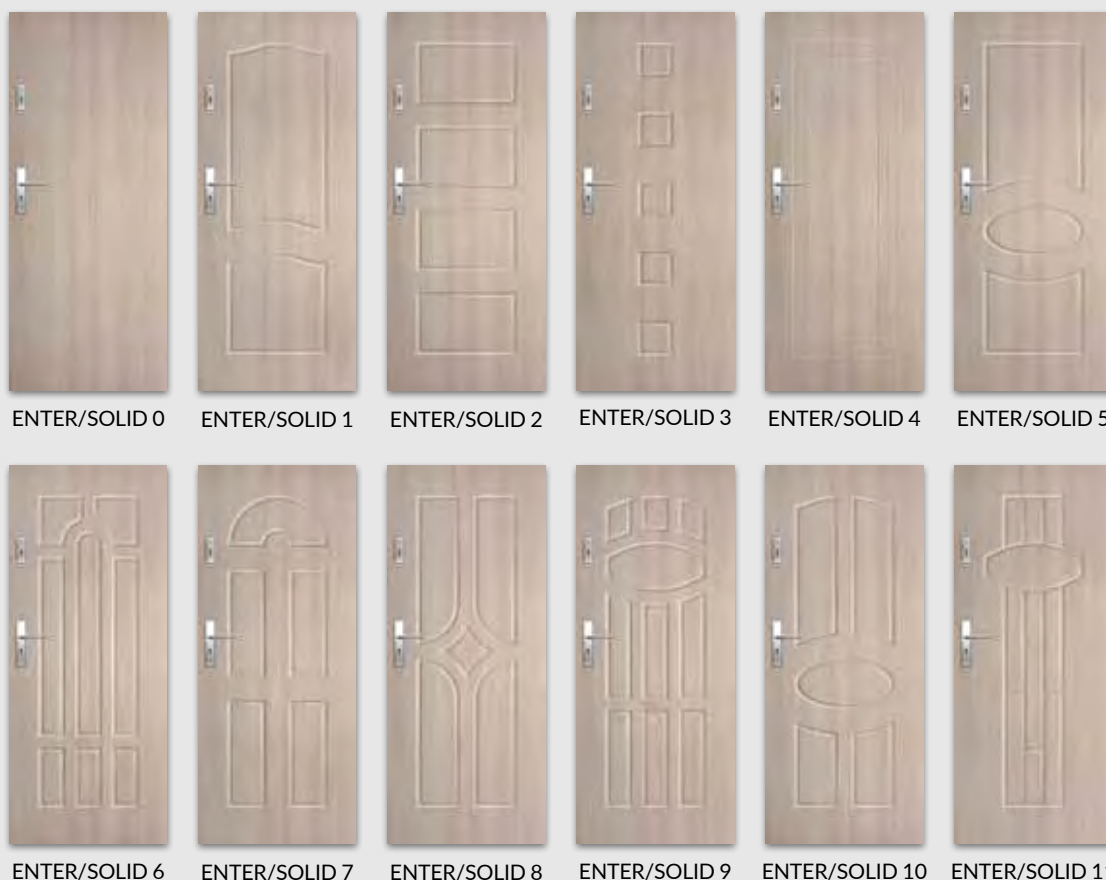

SKRZYDŁO PRZYLGOWE ENTER:

- » zamek zasuwkowy dolny na wkładkę patentową
- » zamek zasuwkowy górny na wkładkę patentową
- » Drzwi dostępne w wymiarze inwestycyjnym „90E” (światło przejścia w ościeżnicy ze skrzydłem otwartym pod kątem 90 stopni=900 mm)

SKRZYDŁO PRZYLGOWE SOLID

- » zamek listwowy wielopunktowy
- » zawiasy wzmocnione ryglami antywyważeniowymi
- » Drzwi dostępne w wymiarze inwestycyjnym „90E” (światło przejścia w ościeżnicy ze skrzydłem otwartym pod kątem 90 stopni=900 mm)

ZASTOSOWANIE

Drzwi ENTER i SOLID mają zastosowanie jako drzwi wewnętrzne wejściowe w budownictwie mieszkaniowym i użyteczności publicznej.

KONSTRUKCJA

Rama skrzydła wykonana z płyty MDF dodatkowo wzmocniona dwoma płaskownikami stalowymi. Wypełnienie – płyta wiórowa otworowa. Drzwi mają podwyższoną izolacyjność akustyczną (Rw=32dB), pod warunkiem zastosowania progów lub uszczelki opadającej. Płyta zewnętrzna HDF uszlachetniona okleiną DRE-Cell Decor - wykończenie płaskie bądź z frezem dekoracyjnym. Dla modeli Enter/Solid 0 dostępny również laminat CPL 0,7 mm - w celu złożenia zamówienia prosimy o kontakt z Działem Kontraktów. **UWAGA:** Model ENTER 0 i SOLID 0 - skrzydła w laminatach CPL w standardzie z krawędzią z promieniem R 2,5 mm. Zalecamy do skrzydeł kolekcji ENTER/SOLID ościeżnicę prostą ENTER/SOLID lub ościeżnice stalowe.

* klamka i szyldek górny METRO, zestaw wkładek systemu jednego klucza