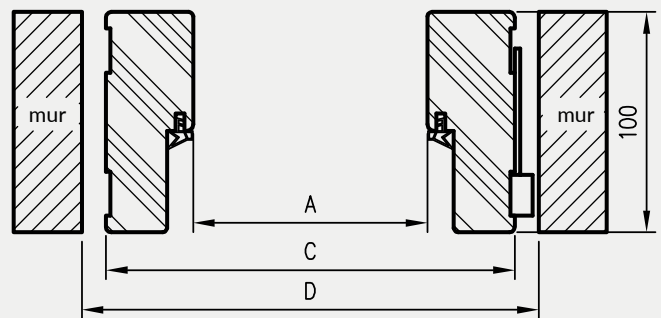

KONSTRUKCJA

Ościeznica prosta bezprzylgowa wykonana jest z wysokogatunkowych płyt drewnopochodnych i oklejona jest ekologiczną, drewnopodobną folią dekoracyjną DRE-Cell, folią 3D, laminatem CPL 0,15 - 0,2 mm lub malowane.
Ościeznica posiada stałą szerokość 100 mm.

ZASTOSOWANIE

Ościeznica prosta bezprzylgowa ma zastosowanie do wszystkich kolekcji DRE w wersji bezprzylgowej rozwiernej.

ZAWARTOŚĆ KOMPLETU

Belka główna (element poziomy i dwa pionowe), uszczelka drzwiowa, zestaw zawiasów, komplet elementów przeznaczonych do zmontowania ościeznicy wg dołączonej instrukcji. Ościeżnice pakowane są w opakowania kartonowe.

wymagana wysokość otworu w murze 2097 mm

D - wymagana szerokość otworu w murze

do drzwi jednoskrzydłowych

	A	C	D
„60”	627	707	730
„70”	727	807	830
„80”	827	907	930
„90”	927	1007	1030
„100”	1027	1107	1130

do drzwi dwuskrzydłowych

	A	C	D
„120”	1274	1354	1380
„130”	1374	1454	1480
„140”	1474	1554	1580
„150”	1574	1654	1680
„160”	1674	1754	1780
„170”	1774	1854	1880
„180”	1874	1954	1980

CENYOŚCIEŻNICPROSTYCHBEZPRZYLGOWYCH

grupa dekorów	netto	brutto
	612 zł	752,76 zł
	699 zł	859,77 zł
	957 zł	1177,11 zł

Ceny zawierają 2 zawiasy z płytkami mocującymi.

Cena ościeznicy do drzwi dwuskrzydłowych: +50% (w przypadku użycia 3 zawiasów dopłata dodatkowa
» Dopłata za trzeci zawias Estetic 80

242 zł | 297,66 zł)
120 zł | 147,60 zł