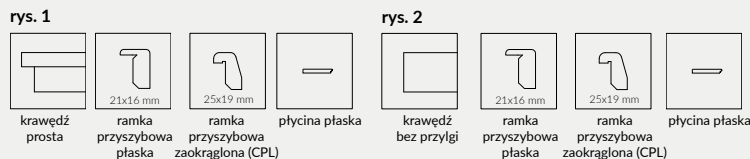

UWAGA: Odpowiedniki kolorów: W0118 - BIAŁY

UWAGA: W skrzydłach przylgowych oklejonych laminatami CPL możliwy wybór skrzydła z krawędzią o promieniu R=2,5 mm.

UWAGA: Zmienne wysokości występują w całej kolekcji PLUS. Skrzydła w zależności od wybranego wariantu posiadają wysokość 1983 mm, 2043 mm, 2110 mm lub 2240 mm - dedykowane są do ościeżnic przylgowych z trzema zawiasami, w odpowiednich wariantach wysokości.

OPCJE ZA DOPŁATĄ

- » szyba dekoracyjna MAT DRE, DECORMAT BRĄZ, DECORMAT GRAFIT (dotyczy skrzydła)
  - PLUS 20 27 zł | 33,21 zł
  - PLUS 40, 50, 60, 70, 80 55 zł | 67,65 zł
  - PLUS 30 87 zł | 107,01 zł
- » szyba mleczna VSG 22.1 zespolona bezpieczna str. 77
- » wypełnienie:
  - plyta wiórowa otworowa (1983 i 2043) 112 zł | 137,76 zł
  - plyta wiórowa otworowa (2110 i 2240) 145 zł | 178,35 zł
- » skrzydła „90” i „100” (1983 i 2043) 25 zł | 30,75 zł
- » skrzydła „90” i „100” (2110 i 2240) 49 zł | 60,27 zł
- » skrzydła bezprzylgowe rozwierne 74 zł | 91,02 zł
- » podcięcie wentylacyjne 27 zł | 33,21 zł
- » kratka wentylacyjna tworzywowa 26 zł | 31,98 zł
- » kratka wentylacyjna aluminiowa 109 zł | 134,07 zł
- » listwa przymykowa drzwi dwuskrzydłowych bezprzylgowych 25 zł | 30,75 zł
- » drzwi dwuskrzydłowe cena skrzydła x 2
- » **UWAGA:** trzeci zawias Estetic 80 do drzwi bezprzylgowych (dopłata doliczana jest do ceny ościeżnicy) 120 zł | 147,60 zł

UWAGA: kolekcja PLUS 10-80 oklejona laminatem CPL w standardowej wysokości dostępna jest w wersji przesuwnej.

198 PLUS 30

standardowa wysokość

211 PLUS 30

224 PLUS 30