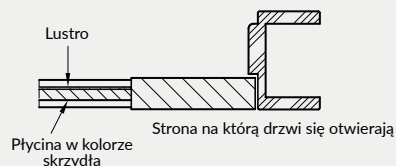

Drzwi Estra 10 w wariantcie „Rewers”