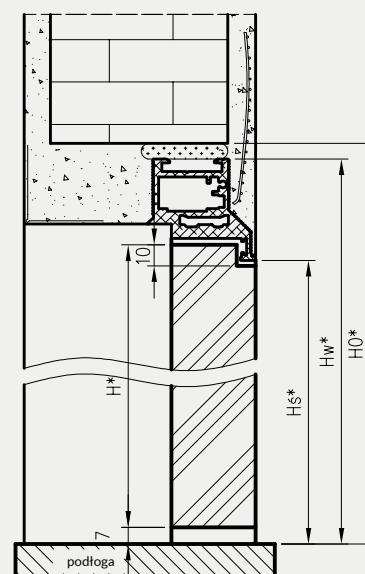

Przekrój pionowy drzwi Sara Eco 2 z odwróconą przylgą - otwierane do wewnątrz

Wymiary wysokości drzwi odwróconą przylgą