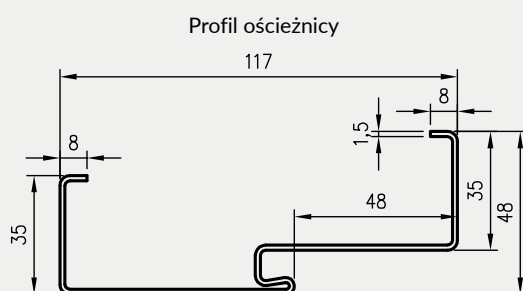

OŚCIEŻNICA STALOWA P.POŻ.

KONSTRUKCJA

Ościeżnica metalowa wykonana z blachy ze stali węglowej konstrukcyjnej o grubości co najmniej 1,5 mm, konstrukcja spawana, malowana proszkowo na kolor brąz lub biały.

ZASTOSOWANIE

Ościeżnica ma zastosowanie do drzwi wewnętrznych wejściowych przeciwpożarowych OLIMP EI60.

W STANDARDZIE

- » 3 zawiasy
- » uszczelka o podwyższonych właściwościach ogniochronnych

Wymiary OSPP EI60 dla drzwi jednoskrzydłowych

	A	C	D	E
„80”	801	871	889	897
„90”	901	971	989	997
„90E”	926	996	1014	1022
„100”	1001	1071	1089	1097
„110”	1101	1171	1189	1197