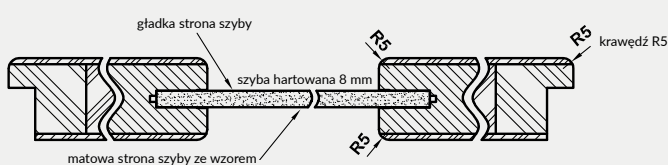

Przekrój poziomy drzwi VETRO A5, A10-A11

Cena skrzydła nie obejmuje ceny ościeżnicy i klamki

MODEL

VETRO A1-A5, A10-A15

Dekor DRE-Cell i Dekor 3D

969 zł netto | 1191,87 zł brutto