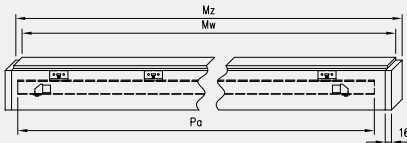

zamek hakowy z kluczem i uchwytym okrągłym   zamek hakowy z kluczem i uchwytym owalnym

Maskownicę i prowadnicę do systemów podwójnych uzyskuje się poprzez połączenie dwóch elementów z systemu pojedynczego.

System przesuwny pojedynczy

Wymiar drzwi [mm]	Maskownica		Prowadnica
	Mz	Mw	Pa
644, 744	1620	1588	1500
844	1920	1888	1800
944	2120	2088	2000
1044	2160	2128	2000

System przesuwny podwójny

Wymiar drzwi [mm]	Maskownica		Prowadnica
	Mz	Mw	Pa
2 x 644	2 x 1519	2 x 1503	2 x 1500
2 x 744	2 x 1519	2 x 1503	2 x 1500
2 x 844	2 x 1819	2 x 1803	2 x 1800
2 x 944	2 x 2019	2 x 2003	2 x 2000
2 x 1044	2 x 2063	2 x 2047	2 x 2000

NS - przekrój pionowy