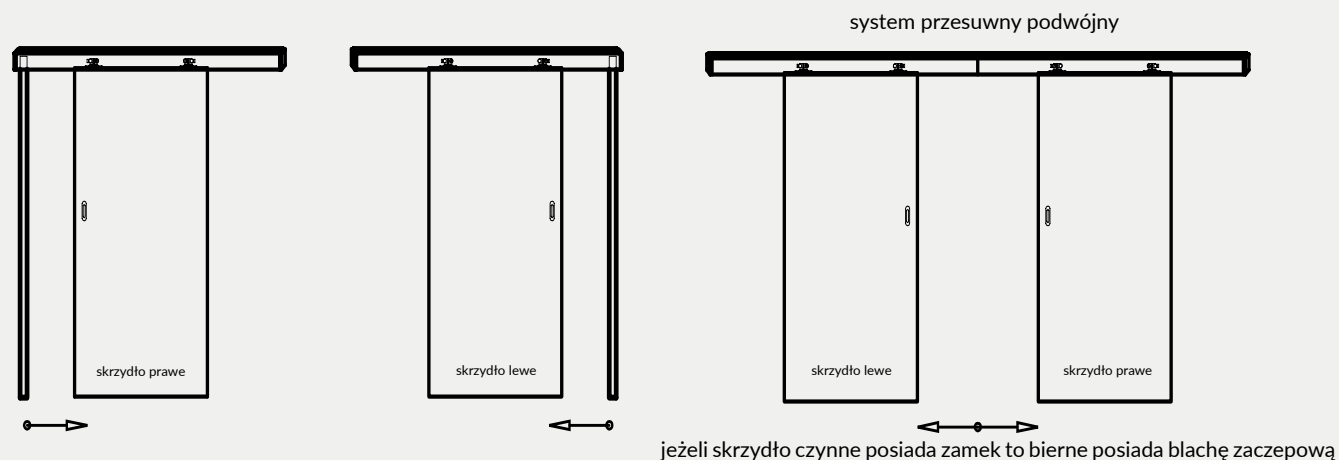

INFORMACJE TECHNICZNE

SKRZYDŁA BEZPRZYLGOWE-PRZESUWNE

Oferujemy skrzydła: prawe, lewe oraz centra (skrzydło bez zamka i uchwyty)

SKRZYDŁA BEZPRZYLGOWE POJEDYNCZE

Oferujemy skrzydła: prawe, lewe oraz centra