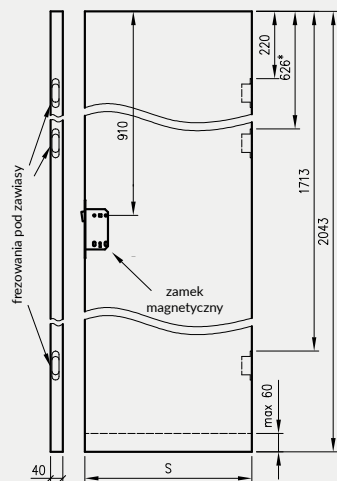

INFORMACJE TECHNICZNE

WYMIARY SKRZYDEŁ I ROZMIESZCZENIE ZAWIASÓW

* jeżeli występuje 3 zawias

- kaset ościeżnicowych PA
- systemów SPAZIO CD
- systemów naściennych

* jeśli występuje

Uwaga: zamki magnetyczne w dwóch wariantach rozstawu: 85mm na wkładkę patentową lub 90 mm na klucz zwykły oraz WC

** Olimp EI60 dwa warianty zawiasów (w zależności od szerokości drzwi)