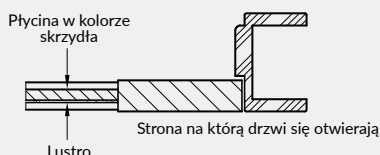

OPCJE BEZ DOPŁATY

- » szyby DECORMAT BRĄZ, DECORMAT GRAFIT i szyba przezroczysta
- » otwory pod tuleje wentylacyjne

OPCJE ZA DOPŁATĄ

- » tuleje wentylacyjne tworzywowe 1 szt. 6 zł | 7,38 zł
- » skrzydła bezprzylgowe rozwierne 74 zł | 91,02 zł
- » skrzydła „90” i „100” 25 zł | 30,75 zł
- » podcięcie wentylacyjne 27 zł | 33,21 zł
- » skrót rekuperacyjny -15 mm 27 zł | 33,21 zł
- » listwa przyrynkowa drzwi dwuskrzydłowych bezprzylgowych 25 zł | 30,75 zł
- » drzwi dwuskrzydłowe cena skrzydła x2
- » **UWAGA:** trzeci zawias Estetic 80 do drzwi bezprzylgowych (dopłata doliczana jest do ceny ościeżnicy) 120 zł | 147,60 zł

SKRZYDŁO PRZYLGOWE

- » krawędź prosta **rys. 1**
- » 3 zawiasy wkręcane koloru srebrnego
- » zamek zasuwkowy na klucz zwykły, blokadę łazienkową, wkładkę patentową lub zamek oszczędnościowy

SKRZYDŁO BEZPRZYLGOWE ROZWIERNE (dopłata 74 zł netto)

- » krawędź bez przylgi **rys. 2**
- » gniazda pod 2 zawiasy wpuszczane Estetic 80 (zawiasy stanowią wyposażenie ościeżnicy)
- » zamek magnetyczny na klucz zwykły, blokadę łazienkową, wkładkę patentową lub zamek oszczędnościowy

SKRZYDŁO PRZESUWNE

- » krawędź bez przylgi **rys. 2**
- » gniazdo pod zamek hakowy i/lub uchwyty

UWAGA: Do skrzydeł przylgowych ESTRA należy stosować ościeżnice z 3 zawiasami.

* Uwaga: ze stanów magazynowych dostępne są wybrane konfiguracje modelu ESTRA 5 przylgowe w kolorze biała mat.

Drzwi Estra 10 w wariantcie „Awers”