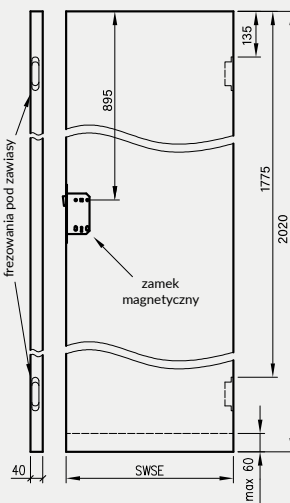

INFORMACJE TECHNICZNE

WYMIARY SKRZYDEŁ I ROZMIESZCZENIE ZAWIASÓW

* jeżeli występuje 3 zawias

- kaset ościeżnicowych PA
- systemów SPAZIO CD
- systemów naściennych

* jeśli występuje

Uwaga: zamki magnetyczne w dwóch wariantach rozstawu: 85mm na wkładkę patentową lub 90 mm na klucz zwykły oraz WC

** Olimp EI60 dwa warianty zawiasów (w zależności od szerokości drzwi)