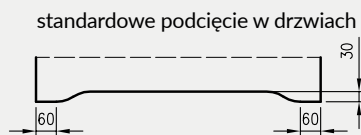

PODCIĘCIA WENTYLACYJNE