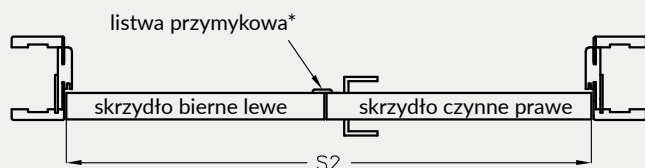

* do drzwi dwuskrzydłowych bezprzylgowych istnieje możliwość dokupienia listwy przymykowej szer. 30 mm

$$\boxed{\text{cena drzwi dwuskrzydłowych}} = \boxed{\text{cena skrzydła} \times 2} + \boxed{\text{cena ościeżnicy}}$$

Symbol wymiaru	wymiary w [mm]	
	S2	kombinacja* Sc+Sb
"120"	1291	644+644
"130"	1391	744+644; 644+744
"140"	1491	844+644; 744+744; 644+844
"150"	1591	944+644; 844+744; 744+844; 644+944
"160"	1691	1044+644; 944+744; 844+844; 744+944; 644+1044
"170"	1791	1044+744; 944+844; 844+944; 744+1044
"180"	1891	1044+844; 944+944; 844+1044

kombinacja* - możliwe zestawienia szerokości skrzydeł czynnych (Sc) i biernych (Sb)