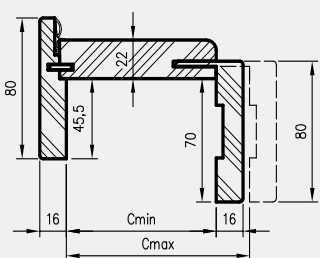

Profil ościeżnicy

Przekrój pionowy ORO