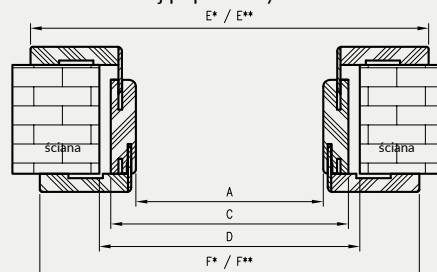

Przekrój poprzeczny TUN

UWAGA: Dla zapewnienia wysokiej jakości tuneli malowanych, przed lakierowaniem są one oklejone specjalnym materiałem stanowiącym jednolity podkład.

Tunel regulowany podwójny

symbol	120	130	140	150	160	170	180	190	200
A	1200	1300	1400	1500	1600	1700	1800	1900	2000
C	1244	1344	1444	1544	1644	1744	1844	1944	2044
D	1264	1364	1464	1564	1664	1764	1864	1964	2064
E*	1350	1450	1550	1650	1750	1850	1950	2050	2150
E**	1384	1484	1584	1684	1784	1884	1984	2084	2184
F*	1334	1434	1534	1634	1734	1834	1934	2034	2134
F**	1368	1468	1568	1668	1768	1868	1968	2068	2168

CENY TUNELU REGULOWANEGO

		TUN CPL z ką. T63, T80		TUN malowane z ką. T63, T80		TUN Cell i 3D z ką. T80, T63		TUN Finish z ką. T80 i T63	
Grubość muru									
Cmin	Cmax	netto	brutto	netto	brutto	netto	brutto	netto	brutto
62	82	413 zł	507,99 zł	605 zł	744,15 zł	409 zł	503,07 zł	346 zł	425,58 zł
82	102	433 zł	532,59 zł	630 zł	774,90 zł	422 zł	519,06 zł	361 zł	444,03 zł
107	127	448 zł	551,04 zł	654 zł	804,42 zł	438 zł	538,74 zł	373 zł	458,79 zł
127	147	468 zł	575,64 zł	673 zł	827,79 zł	457 zł	562,11 zł	381 zł	468,63 zł
147	167	478 zł	587,94 zł	696 zł	856,08 zł	470 zł	578,10 zł	392 zł	482,16 zł
167	187	498 zł	612,54 zł	719 zł	884,37 zł	487 zł	599,01 zł	407 zł	500,61 zł
187	207	516 zł	634,68 zł	742 zł	912,66 zł	502 zł	617,46 zł	418 zł	514,14 zł
207	227	531 zł	653,13 zł	765 zł	940,95 zł	521 zł	640,83 zł	431 zł	530,13 zł
227	247	546 zł	671,58 zł	785 zł	965,55 zł	534 zł	656,82 zł	444 zł	546,12 zł
247	267	560 zł	688,80 zł	804 zł	988,92 zł	550 zł	676,50 zł	455 zł	559,65 zł
267	287	581 zł	714,63 zł	830 zł	1020,90 zł	566 zł	696,18 zł	467 zł	574,41 zł
287	307	592 zł	728,16 zł	852 zł	1047,96 zł	583 zł	717,09 zł	479 zł	589,17 zł

Tunel regulowany pojedynczy

symbol	60	70	80	90	100
A	602	702	802	902	1002
C	646	746	846	946	1046
D	664	764	864	964	1064
E*	752	852	952	1052	1152
E**	786	886	986	1086	1186
F*	736	836	936	1036	1136
F**	770	870	970	1070	1170

D - wymagana szerokość otworu w murze
* dotyczy Tunelu Regulowanego z ką. T63
** dotyczy Tunelu Regulowanego z ką. T80

OPCJE ZA DOPŁATĄ

tunel do drzwi podwójnych: +30%