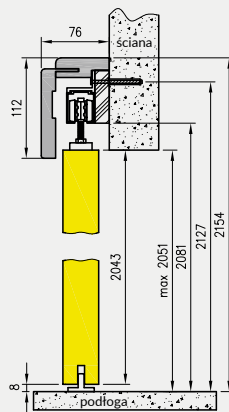

SYSTEM PRZESUWNY

NAŚCIENNY

AKCESORIA

- » Uchwyt okrągły 1 szt. 41 zł | 50,43 zł
- » Uchwyt owalny 1 szt. 61 zł | 75,03 zł
- » Zamek hakowy z kluczem, z dwoma uchwytami okrągłymi lub owalnymi 174 zł | 214,02 zł
- » zamek hakowy WC z dwoma uchwytami okrągłymi lub owalnymi 200 zł | 246,00 zł
- » zamek hakowy z wkładką patentową, z dwoma uchwytami okrągłymi 200 zł | 246,00 zł
- » Komplet uchwytów na jedno skrzydło stanowią 2 szt.

maskownica z prowadnicą

zamek hakowy z kluczem i uchwytym okrągłym   zamek hakowy z kluczem i uchwytym owalnym

Maskownicę i prowadnicę do systemów podwójnych uzyskuje się poprzez połączenie dwóch elementów z systemu pojedynczego.

System przesuwny pojedynczy

Wymiar drzwi [mm]	Maskownica		Prowadnica
	Mz	Mw	Pa
644, 744	1620	1588	1500
844	1920	1888	1800
944	2120	2088	2000
1044	2160	2128	2000

System przesuwny podwójny

Wymiar drzwi [mm]	Maskownica		Prowadnica
	Mz	Mw	Pa
2 x 644	2 x 1519	2 x 1503	2 x 1500
2 x 744	2 x 1519	2 x 1503	2 x 1500
2 x 844	2 x 1819	2 x 1803	2 x 1800
2 x 944	2 x 2019	2 x 2003	2 x 2000
2 x 1044	2 x 2063	2 x 2047	2 x 2000

NS - przekrój pionowy

NT - przekrój pionowy na tunelu z kątem 63 mm

NT - przekrój pionowy na tunelu z kątem 80 mm

Wysokość skrzydła przesuwnego - 2043 mm
całkowita wysokość systemów przesuwnych - 2154 mm

System przesuwny pojedynczy

symbol	„60”	„70”	„80”	„90”	„100”
A	602	702	802	902	1002
C	646	746	846	946	1046
D	664	764	864	964	1064
E	752	852	952	1052	1152
E*	786	886	986	1086	1186
S	644	744	844	944	1044

System przesuwny podwójny

symbol	„120”	„140”	„160”	„180”	„200”
A	1200	1400	1600	1800	2000
C	1244	1444	1644	1844	2044
D	1264	1464	1664	1864	2064
E	1350	1550	1750	1950	2150
E*	1384	1584	1784	1984	2184
S**	644	744	844	944	1044

NS - przekrój poziomy (system lewy)

NT - przekrój poziomy (system lewy)

* nie występuje w systemie podwójnym

E* dotyczy tunelu z kątem T80
S** szerokość jednego skrzydła