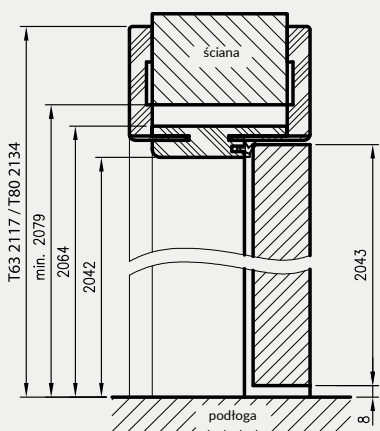

Przekrój pionowy drzwi bezprzylgowych w ORB

wymagana wysokość otworu w murze 2079 mm

do drzwi dwuskrzydłowych

	A	C	D	E1	E2
120	1274	1318	1350	1424	1458
130	1374	1418	1450	1524	1558
140	1474	1518	1550	1624	1658
150	1574	1618	1650	1724	1758
160	1674	1718	1750	1824	1858
170	1774	1818	1850	1924	1958
180	1874	1918	1950	2024	2058

do drzwi jednoskrzydłowych

	A	C	D	E1	E2
60	627	671	700	777	811
70	727	771	800	877	911
80	827	871	900	977	1011
90	927	971	1000	1077	1111
100	1027	1071	1100	1177	1211

** łączenie pod kątem 90° dostępne w kolorze biała mat, czarna mat 2, biały malowany akrylowy UV, sosna biała, dąb piaskowy, dąb polski 3D, biały lakier, czarny lakier i dekory z kolekcji LUX i WOOD