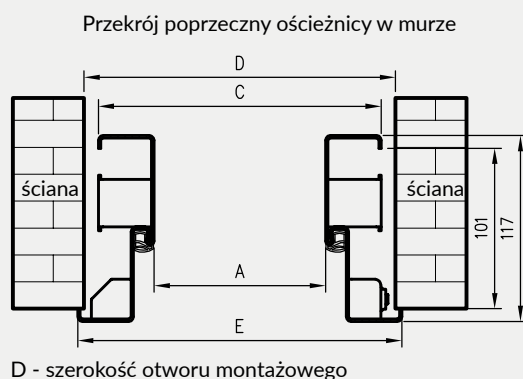

OŚCIEŻNICA STALOWA P.POŻ.

KONSTRUKCJA

Ościeżnica metalowa wykonana z blachy ze stali węglowej konstrukcyjnej o grubości co najmniej 1,5 mm, konstrukcja spawana, malowana proszkowo na kolor brąz lub biały.

ZASTOSOWANIE

Ościeżnica ma zastosowanie do drzwi wewnętrznych wejściowych przeciwpożarowych OLIMP EI60.

W STANDARDZIE

- » 3 zawiasy
- » uszczelka o podwyższonych właściwościach ogniochronnych

Wymiary OSPP EI60 dla drzwi jednoskrzydłowych

	A	C	D	E
„80”	801	871	889	897
„90”	901	971	989	997
„90E”	926	996	1014	1022
„100”	1001	1071	1089	1097
„110”	1101	1171	1189	1197