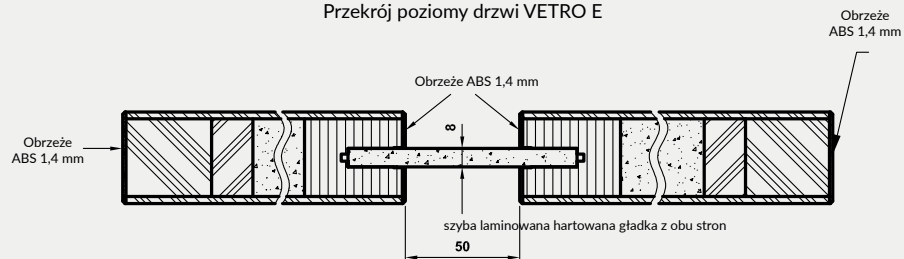

Przekrój poziomy drzwi VETRO E

Cena skrzydła nie obejmuje ceny ościeżnicy i klamki

MODEL

VETRO E szyba DECORMAT laminowana

VETRO E szyba czarna laminowana

Dekor

1091 zł netto | 1341,93 zł brutto

1298 zł netto | 1596,54 zł brutto