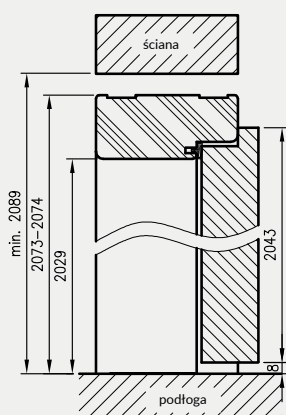

Przekrój pionowy OP do drzwi przylgowych