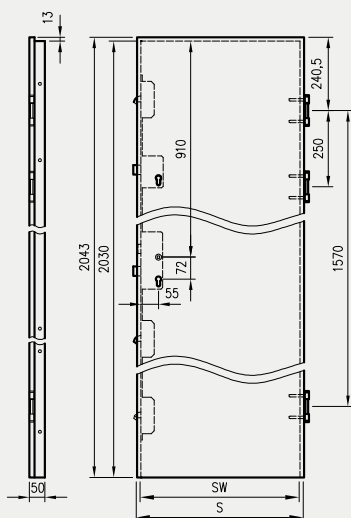

* jeśli występuje

Uwaga: zamki magnetyczne w dwóch wariantach rozstawu: 85mm na wkładkę patentową lub 90 mm na klucz zwykły oraz WC

Skrzydła Forca / Forca B

Skrzydła Athos / Olimp EI30

Skrzydła Olimp EI60**