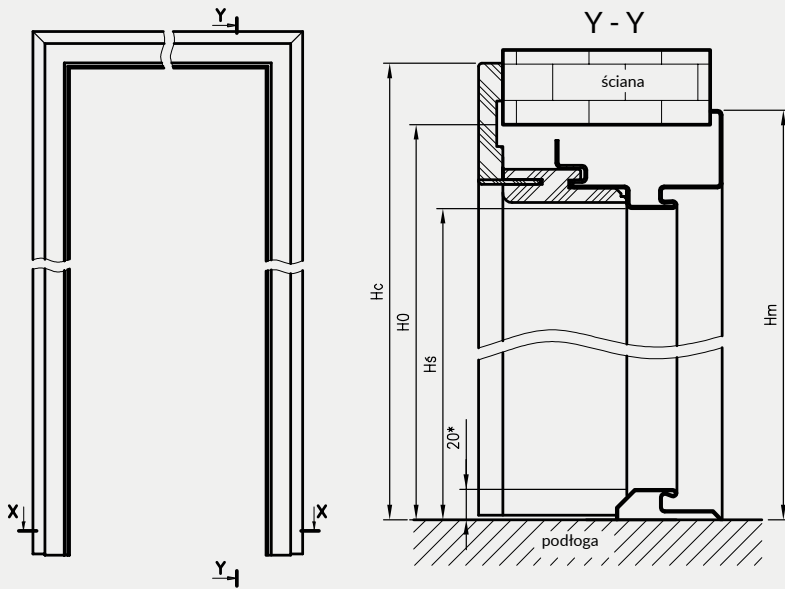

OŚCIEŻNICE STALOWE HYBRYDOWE PRZYLGOWE

Ościeżnice Stalowe Hybrydowe przylgowe - wymiary

rodzaj ościeżnicy.	H0	Hs	Hm	Hc
OSH STAND	2083	2027,5*	2092,5	2124
OSH ENTER				
OSH SOLID				
OSH SOLID RC2	2089	2033,5	2098,5	2130
OSH SZKLANE				
OSH ATHOS	2085	2029,5*	2094,5	2126
OSH FORCA				
OSH OLIMP	2081	2025,5	2090	2122

H0 - wysokość otworu montażowego

Hs - wysokość w świetle przejścia w ościeżnicy

* - przy zastosowaniu progu stalowego - faktyczna wysokość w świetle przejścia zmniejszy się o 20mm od podanej