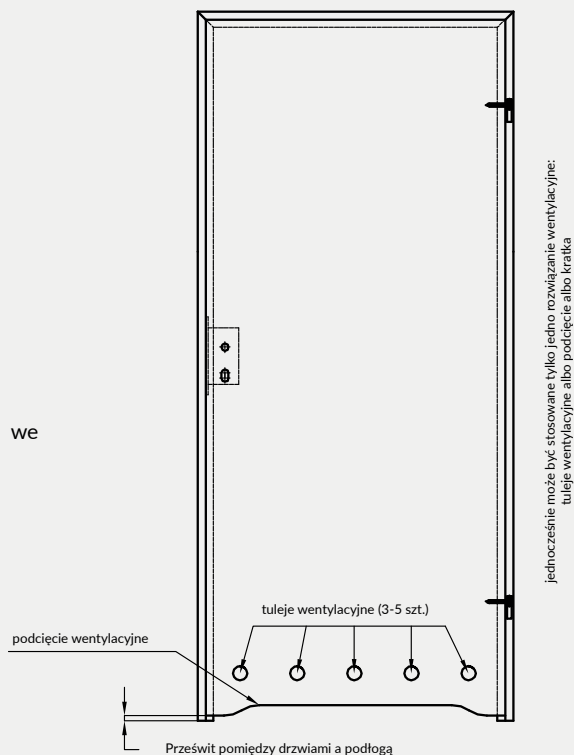

Zapewnienie powierzchni wentylacyjnej w drzwiach przylgowych**

Symbol wymiaru drzwi	drzwi z tulejami wentylacyjnymi		drzwi z podcięciem wentylacyjnym	
	powierzchnia wentylacyjna tulei i prześwitu 8 mm [m²]	wymagany prześwit dla spełnienia wymogu wentylacyjności [w mm]	powierzchnia wentylacyjna podcięcia i prześwitu 8 mm [m²]	wymagany prześwit dla spełnienia wymogu wentylacyjności [w mm]
"100"	0,011	19*	0,033	0
"90"	0,010	21*	0,029	1
"80"	0,009	24*	0,025	4
"70"	0,008	28*	0,021	14*
"60"	0,007	33*	0,018	35*

Zapewnienie powierzchni wentylacyjnej w drzwiach Sara Eco 2 oraz we wszystkich drzwiach bezprzylgowych rozwiernych

Symbol wymiaru drzwi	drzwi z tulejami wentylacyjnymi		drzwi z podcięciem wentylacyjnym	
	powierzchnia wentylacyjna tulei i prześwitu 8 mm [m²]	wymagany prześwit dla spełnienia wymogu wentylacyjności [w mm]	powierzchnia wentylacyjna podcięcia i prześwitu 8 mm [m²]	wymagany prześwit dla spełnienia wymogu wentylacyjności [w mm]
"100"	0,0112	19*	0,033	0
"90"	0,0104	21*	0,029	1
"80"	0,0096	23*	0,025	4
"70"	0,0082	27*	0,021	12*
"60"	0,0074	32*	0,018	31*

Powyżej podano wymaganą wysokość prześwitu pod drzwiami, zapewniającą 0,022 m² całkowitej powierzchni wentylacyjnej. Standardowo prześwit ten dla skrzydeł wynosi 8 mm.

* należy zwiększyć prześwit do podanej wysokości poprzez skrócenie skrzydła od dołu (w przypadku gdy skrócenie jest możliwe - patrz **)

** Wyjątki nieujęte w tabeli (skrzydła których nie można skrócić):

- Kolekcje Vetro A, D i E – zastosowanie podcięcia wentylacyjnego w drzwiach o szerokości „80”-„100” oraz standardowego prześwitu pod drzwiami (8 mm) zapewni spełnienie wymogu wentylacyjności.
- Kolekcja Vetro B – nie spełnia wymogów wentylacyjności.
- Skrzydła przesuwne – z uwagi na konstrukcję systemu przesuwne (oddalenie od ściany/tunelu o 12 mm) spełniają wymóg wentylacyjności bez konieczności stosowania dodatkowych opcji.
- Nie można skrać także drzwi dwuskrzydłowych oraz składanych FOLDE.

PODCIĘCIA WENTYLACYJNE