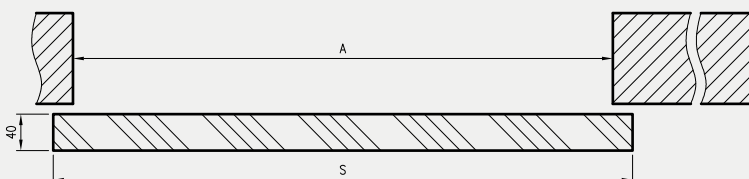

MODEL

System SPAZIO CD

cena

880 zł netto | 1082,40 zł brutto

Szerokość skrzydeł: jednoskrzydłowe „60”÷„100”.
Informacje techniczne: 170-178, akcesoria: str. 97.