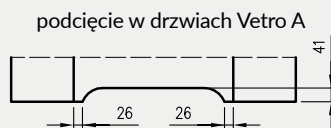

PODCIĘCIA WENTYLACYJNE