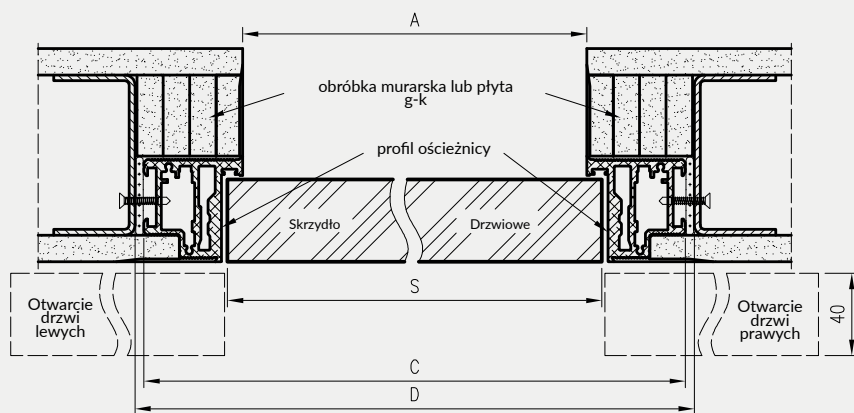

Wymiary wysokości drzwi bezprzylgowych

Wymiary szerokości drzwi Sara Eco 2

BEZPRZYLGOWE - OTWIERANE NA ZEWNĄTRZ W NORMIE 202X, 220X, 240X

Przekrój poprzeczny drzwi Sara Eco2 bezprzylgowe - otwierane na zewnątrz