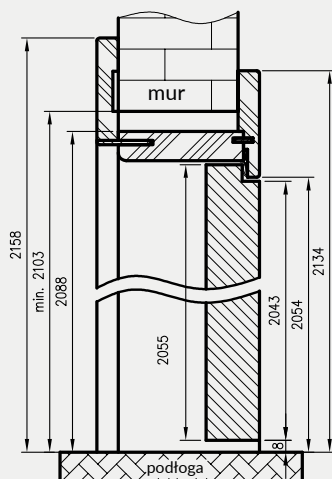

Wymagana wysokość otworu w murze = 2103 mm