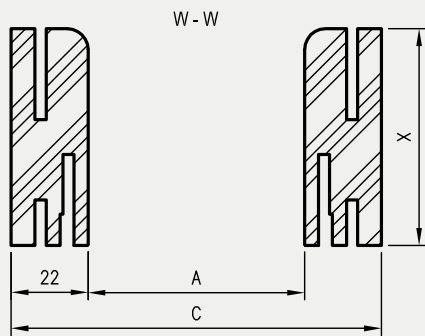

PANELE POSZERZAJĄCE

ZASTOSOWANIE

Panel poszerzający to składowa ozdobnej zabudowy przejścia w murze lub powiększenie możliwości instalowania ościeżnic przy grubych ścianach powyżej 320 mm. Panel jest poszerzeniem środkowych części ościeżnic regulowanych i tuneli regulowanych. Znajduje zastosowanie przy użyciu kątowników regulowanych, z wcześniej zamówionych ościeżnic lub tuneli z kątem łączenia 45°.

Panele poszerzające o zmiennych wysokościach występują tylko w grupie oklein Cell i CPL.

ZAWARTOŚĆ KOMPLETU

- » dwie belki pionowe
- » belka pozioma
- » trzy pióra łączące
- » akcesoria do łączenia belek

warianty szerokości przekroju panela

X	062	082	107	127	147	167	187	207	227	247	267	287