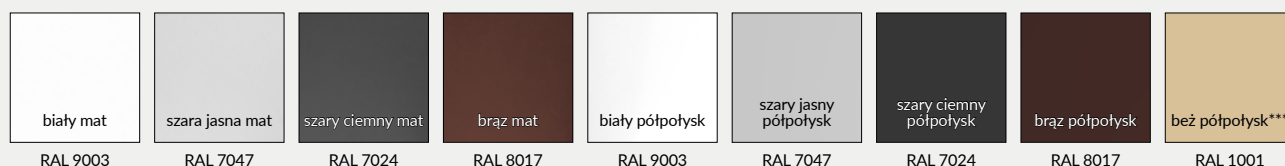

*** kolor beż dostępny tylko w półpołysku

klamka MEDA - chrom błyszczący
wstawki w kolorach DRE-Cell, 3D i CPL
87 zł | 107,01 zł

szyld na klucz
30 zł | 36,90 zł

szyld na patent
30 zł | 36,90 zł

szyld łazienkowy
47 zł | 57,81 zł